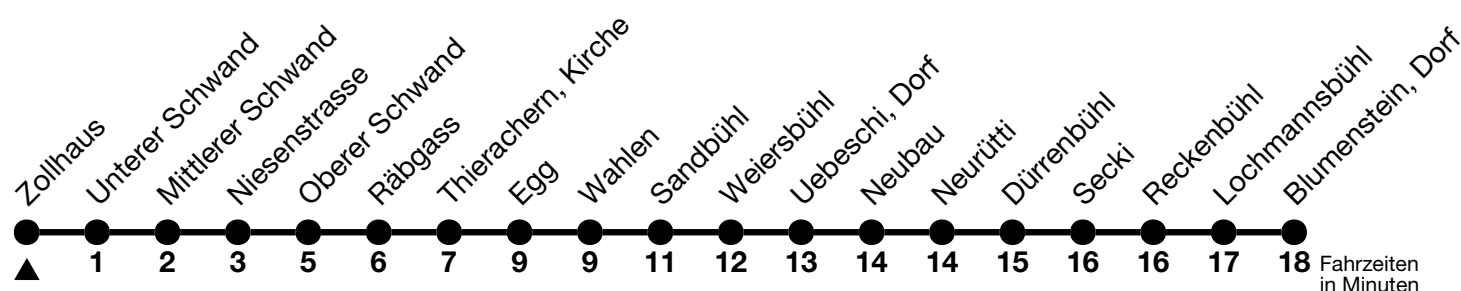

50

Zollhaus → Blumenstein, Dorf

Gültig ab 14.12.2025

Alle Angaben ohne Gewähr

Uhr	Montag - Freitag	Samstag	Sonn- und Feiertag
06	05 ^b _a 35 ^b _a	38 _b	38 _b
07	38	38	38
08	38	38	38
09	38	38	38
10	38	38	38
11	38	38	38
12	38	38	38
13	38	38	38
14	38	38	38
15	38	38	38
16	39	38	38
17	39	38	38
18	23 _a 38	38	38
19	38	38	38
20	44	44	44
21	13 _c	13 _c	13 _c
22	13 _c	13 _c	13 _c
23	13 _c	13 _c	13 _c
00	12 _d	12 _d	12 _d

a = Fahrt via Uebeschi, Kärselen

b = Fahrt ohne Thierachern, Unterer Schwand bis Niesenstrasse

c = Linie 50 fährt in Blumenstein, Dorf als Linie 51 weiter via Wattenwil-Forst bis Thun, Bahnhof

d = Linie 50 fährt in Blumenstein, Dorf als Linie 51 weiter via Wattenwil-Forst bis Thierachern, Wegweiser, Halt nur zum Aussteigen

Allgemeine Feiertage sind 25. + 26.12.2025, 01. + 02.01., 03. + 06.04., 14.05., 25.05., 01.08.2026

VELOS: Der Veloselbstverlad ist beschränkt möglich

Ihr Fahrplan
in Echtzeit

STI Bus AG
Grabenstrasse 36
3600 Thun