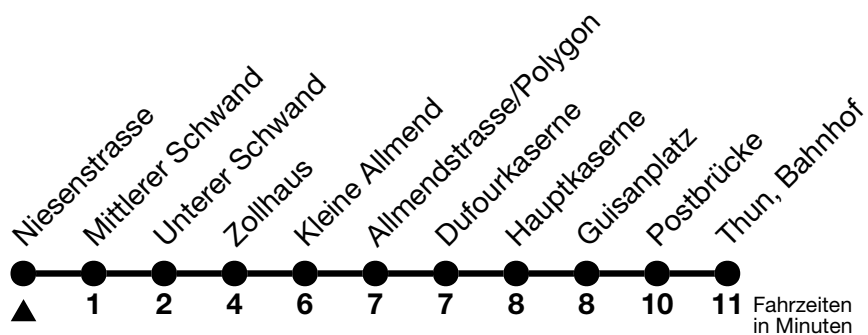

## Niesenstrasse → Thun, Bahnhof

Gültig ab 14.12.2025

Alle Angaben ohne Gewähr

Uhr	Montag - Freitag	Samstag	Sonn- und Feiertag
05	42		
06	15 30	15 45	15 45
07	00	15	15
08	15	15	15
09	15	15	15
10	15	15	15
11	15	15	15
12	15	15	15
13	15	15	15
14	15	15	15
15	15	15	15
16	15	15	15
17	15	15	15
18	15	15	15
19	15	15	15
20	16	15	15

Von Thun, Kleine Allmend bis Thun, Bahnhof, Halt nur zum Aussteigen

Allgemeine Feiertage sind 25. + 26.12.2025, 01. + 02.01., 03. + 06.04., 14.05., 25.05., 01.08.2026

VELOS: Der Veloselbstverlad ist beschränkt möglich