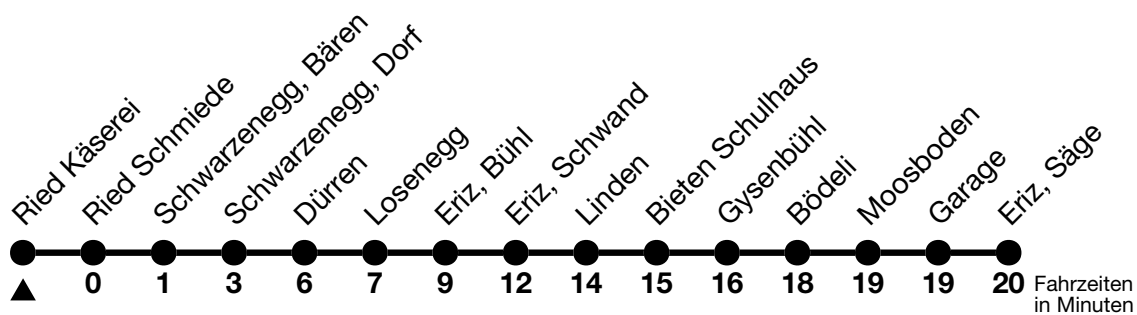

# 41

## Ried Käseerei → Eriz, Säge

Gültig ab 14.12.2025

Alle Angaben ohne Gewähr

Uhr	Montag - Freitag	Samstag	Sonn- und Feiertag
08	02	02	02
09			
10	29	29	29
11			
12	29	29	29
13			
14			
15	30	29	29
16	30	29	29
17	30	29	29
18			
19	34	34	34

Fahrplan Thun-Emberg-Kreuzweg-Heimenschwand siehe Linie 43

Verbindungen mit Umstieg in Unterlangenegg, Kreuzweg oder Schwarzenegg, Dorf siehe Online Fahrplanauskunft

Allgemeine Feiertage sind 25. + 26.12.2025, 01. + 02.01., 03. + 06.04., 14.05., 25.05., 01.08.2026