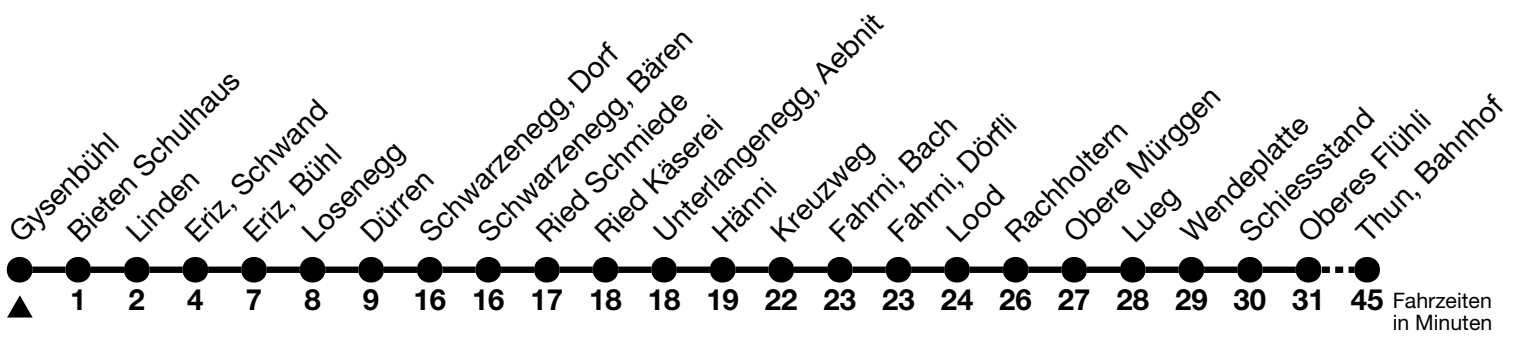

41

Gysenbühl → Thun, Bahnhof

Gültig ab 14.12.2025

Alle Angaben ohne Gewähr

Uhr	Montag - Freitag	Samstag	Sonn- und Feiertag
06	33	33	33
07			
08			
09	10	10	10
10			
11	10	10	10
12			
13	10 ^b _a	10 ^b _a	10 ^b _a
14	10	10	10
15			
16	10	10	10
17	10	10	10
18	10	10	10

a = Fährt bis Schwarzenegg, Dorf b = Anschluss in Schwarzenegg, Dorf nach Thun, Bahnhof (Linie 42)

Fahrplan Heimenschwand-Kreuzweg-Emberg-Thun siehe Linie 43
 Von Steffisburg, Kirche bis Thun, Bahnhof, Halt nur zum Aussteigen
 Allgemeine Feiertage sind 25. + 26.12.2025, 01. + 02.01., 03. + 06.04., 14.05., 25.05., 01.08.2026
 VELOS: Der Veloselbstverlad ist beschränkt möglich