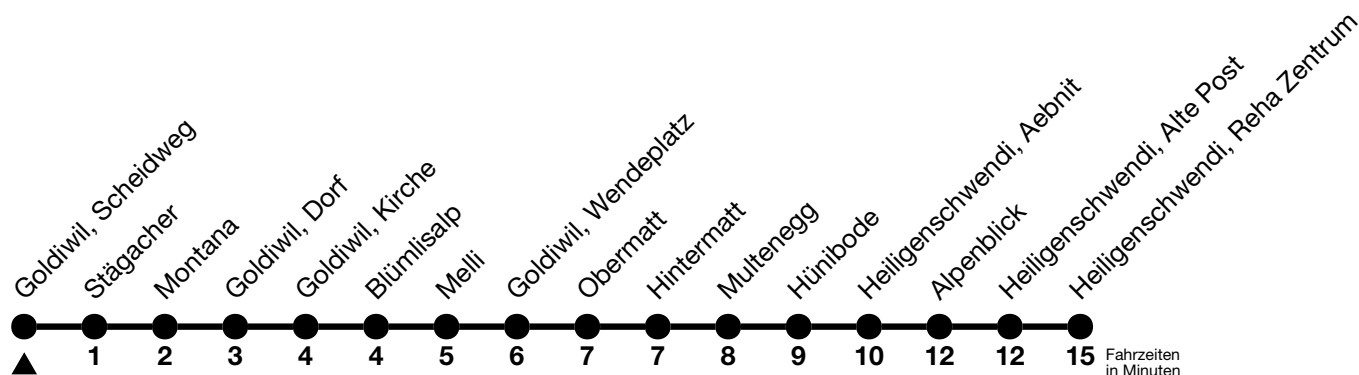

31

Goldwil, Scheidweg → Heiligenschwendi, Reha Zentrum

Gültig ab 14.12.2025

Alle Angaben ohne Gewähr

Uhr	Montag - Freitag	Samstag	Sonn- und Feiertag
06	13 42	13 42	
07	13 43	13 43	13 43
08	13 43	13 43	43
09	13 43	13 43	13 42
10	13 43	13 43	42
11	13 43	13 _a 43	43
12	15 43	13 43	13 43
13	13 43	13 43	43
14	13 43	13 43	43
15	13 43	13 43	13
16	13 43	13 43	13
17	13 43 _a	13 43	13 43
18	13 43	13 43	13
19	13 43 _a	13 _a 43 _a	13 _a 43 _a
20	17 _b	17 _b	17 _b
21	17 _c	17 _c	17 _c
22	17 _c	17 _c	17 _c
23	17 _c	17 _c	17 _c
00	16 _a	16 _a	16 _a

a = Fährt bei Bedarf bis Heiligenschwendi, Halteneegg, Halt nur zum Aussteigen

b = Anschluss in Heiligenschwendi, Reha Zentrum via Halteneegg-Dörfli nach Thun, Bahnhof (Linie 32)

c = Fährt weiter via Halteneegg-Dörfli nach Thun, Bahnhof (Linie 32)

Allgemeine Feiertage sind 25. + 26.12.2025, 01. + 02.01., 03. + 06.04., 14.05., 25.05., 01.08.2026

VELOS: Einsteigen nur Thun, Bahnhof möglich. Reservierung obligatorisch

Moonliner siehe separaten Fahrplan