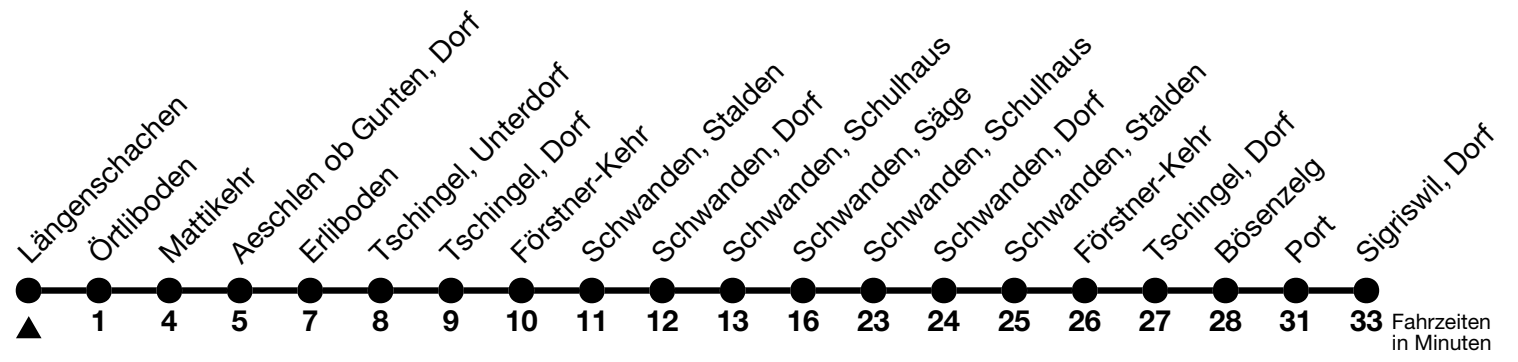

24

Längenschachen → Schwanden, Säge → Sigriswil, Dorf

Gültig ab 14.12.2025

Alle Angaben ohne Gewähr

Uhr	Montag - Freitag	Samstag	Sonn- und Feiertag
06	50	50	50
07			
08	20	20	20
09	50	50	50
10			
11	20	20	20
12	50	50	50
13			
14	20	20	20
15	50	50	50
16			
17	20	20	20
18	50	50	50
19	50		

Allgemeine Feiertage sind 25. + 26.12.2025, 01. + 02.01., 03. + 06.04., 14.05., 25.05., 01.08.2026
 VELOS: Der Veloselbstverlad ist beschränkt möglich
 Moonliner siehe separaten Fahrplan

Ihr Fahrplan
in Echtzeit