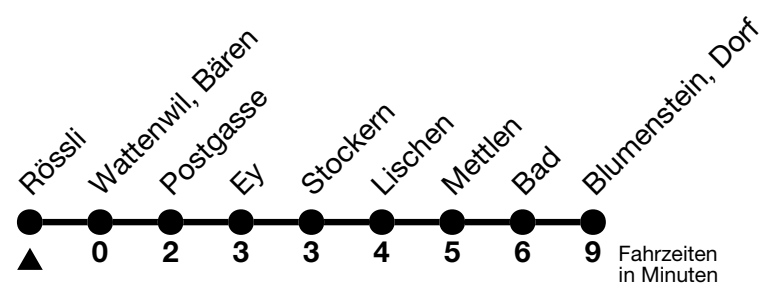

## Rössli → Blumenstein, Dorf

Gültig ab 15.12.2024

Alle Angaben ohne Gewähr

Uhr	Montag - Freitag	Samstag	Sonn- und Feiertag
05	54 <sub>a</sub>	54 <sub>a</sub>	
06	15 49	15 45	45
07	15 49	45	45
08	45	45	45
09	45	45	45
10	45	45	45
11	45	45	45
12	25 45	45	45
13	25 45	45	45
14	45	45	45
15	45	45	45
16	25 45	45	45
17	25 45	45	45
18	25 45	45	45
19	25 45	45	45

a = Fährt bis Wattenwil, Postgasse

Allgemeine Feiertage sind 25. + 26.12.2024, 01. + 02.01., 18. + 21.04., 29.05., 09.06., 01.08.2025

VELOS: Der Veloselbstverlad ist beschränkt möglich

Ihr Fahrplan  
in Echtzeit