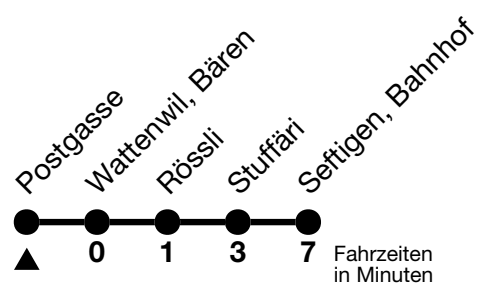

53

Postgasse → Seftigen, Bahnhof

Gültig ab 15.12.2024

Alle Angaben ohne Gewähr

Uhr	Montag - Freitag	Samstag	Sonn- und Feiertag
05	38 58	38 58	
06	38 59	28	28
07	38	30	30
08	29	30	30
09	29	30	30
10	29	30	30
11	29	30	30
12	08 29	30	30
13	08 29	30	30
14	29	30	30
15	29	30	30
16	08 29	30	30
17	08 29	30	30
18	08 29	30	30
19	08 29	30	30

Allgemeine Feiertage sind 25. + 26.12.2024, 01. + 02.01., 18. + 21.04., 29.05., 09.06., 01.08.2025
 VELOS: Der Veloselbstverlad ist beschränkt möglich

Ihr Fahrplan
in Echtzeit

STI Bus AG
 Grabenstrasse 36
 3600 Thun