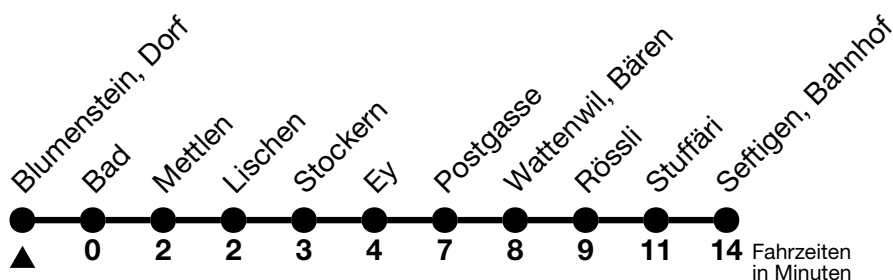

53

Blumenstein, Dorf → Seftigen, Bahnhof

Gültig ab 15.12.2024

Alle Angaben ohne Gewähr

Uhr	Montag - Freitag	Samstag	Sonn- und Feiertag
05	31 50	31 50	
06	31 52	21	21
07	31	21	21
08	21	21	21
09	21	21	21
10	21	21	21
11	21	21	21
12	01 21	21	21
13	01 21	21	21
14	21	21	21
15	21	21	21
16	01 21	21	21
17	01 21	21	21
18	01 21	21	21
19	01 21	21	21

Allgemeine Feiertage sind 25. + 26.12.2024, 01. + 02.01., 18. + 21.04., 29.05., 09.06., 01.08.2025
VELOS: Der Veloselbstverlad ist beschränkt möglich

Ihr Fahrplan
in Echtzeit

STI Bus AG
Grabenstrasse 36
3600 Thun