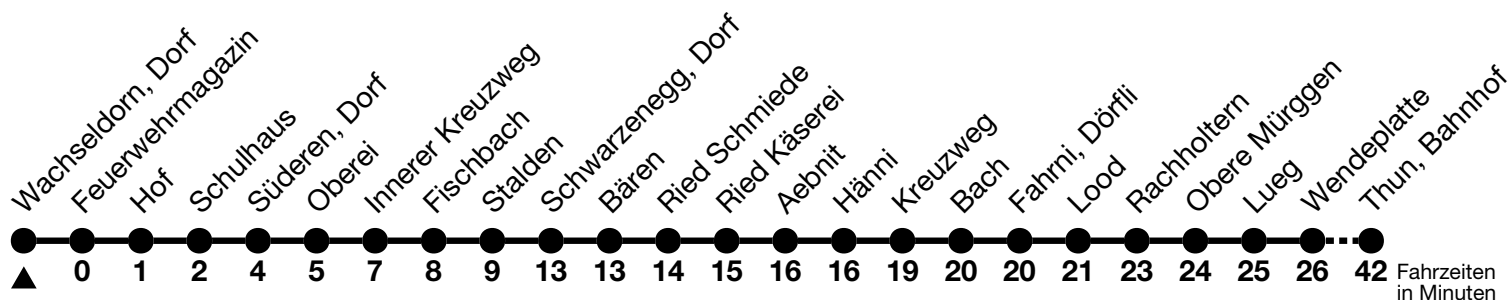

42

Wachseldorn, Dorf → Thun, Bahnhof

Gültig 10.12.2023 - 14.12.2024

Alle Angaben ohne Gewähr

Uhr	Montag - Freitag	Samstag	Sonn- und Feiertag
05	49 ^c _b		
06	05 35 ^c _b	05 35 ^c _b	35 ^c _b
07	12		
08	12	12	12
09			
10	12	12	12
11	42 ^c _b	42 ^c _b	42 ^c _b
12	12	12	
13	12	12	12
14			
15	12	12	12
16			
17	12 ^d _a	12 ^d _a	12 ^d _a
18			
19	12	12	

a = Fährt bis Schwarzenegg, Dorf

b = Fährt bis Unterlangenegg, Kreuzweg

c = Anschluss in Unterlangenegg, Kreuzweg nach Thun, Bahnhof (Linie 43)

d = Anschluss in Schwarzenegg, Dorf nach Thun, Bahnhof (Linie 41)

Feiertage sind 25. + 26.12.2023, 01. + 02.01., 29.03. + 01.04., 09. + 20.05., 01.08.2024

Fahrplan Heimenschwand-Kreuzweg-Emberg-Thun siehe Linie 43

Von Steffisburg, Kirche bis Thun, Bahnhof, Halt nur zum Aussteigen