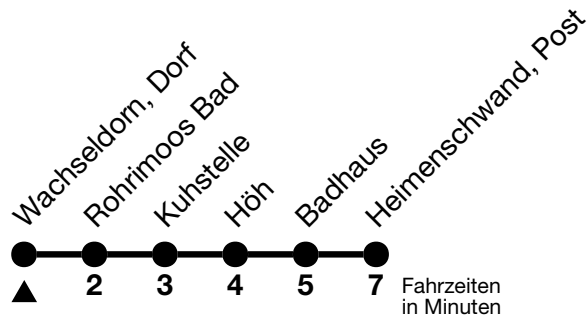

42

Wachseldorn, Dorf → Heimenschwand, Post

Gültig 10.12.2023 - 14.12.2024

Alle Angaben ohne Gewähr

Uhr	Montag - Freitag	Samstag	Sonn- und Feiertag
07	44	44	28
08	44		
09	44	44	44
10			
11	44	44	44
12	19	19	19
13	44	44	
14	44	44	44
15			
16	45	44	44
17	45	45	44
18	45	44	44
19			
20	45	45	45
21	45	45	
22	45	45	15

Feiertage sind 25. + 26.12.2023, 01. + 02.01., 29.03. + 01.04., 09. + 20.05., 01.08.2024

Fahrplan Thun-Emberg-Kreuzweg-Heimenschwand siehe Linie 43

Moonliner siehe separater Fahrplan

VELOS: Der Veloselbstverlad ist beschränkt möglich