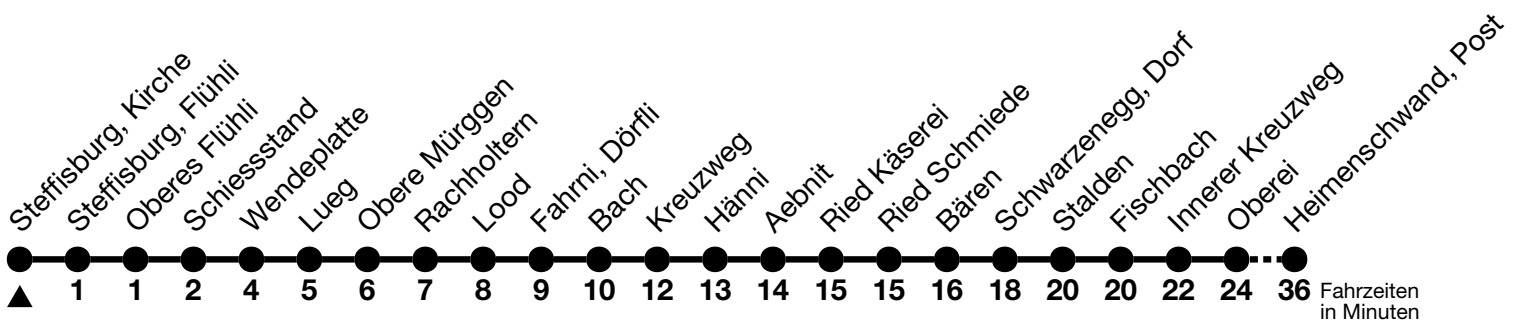

42

Steffisburg, Kirche → Heimenschwand, Post

Gültig 10.12.2023 - 14.12.2024

Alle Angaben ohne Gewähr

Uhr	Montag - Freitag	Samstag	Sonn- und Feiertag
07	14	14	
08	14		
09	14	14	14
10			
11	14	14	14
12			
13	14	14	
14	14	14	14
15			
16	14	14	14
17			
18	14	14	14

Feiertage sind 25. + 26.12.2023, 01. + 02.01., 29.03. + 01.04., 09. + 20.05., 01.08.2024

Fahrplan Thun-Emberg-Kreuzweg-Heimenschwand siehe Linie 43

Verbindungen mit Umstieg in Unterlangenegg, Kreuzweg oder Schwarzenegg, Dorf siehe Online Fahrplanauskunft

Moonliner siehe separater Fahrplan

VELOS: Der Veloselbstverlad ist beschränkt möglich

Ihr Fahrplan in Echtzeit

STI Bus AG
Grabenstrasse 36
3600 Thun

Tel. 033 225 13 13
info@stibus.ch
stibus.ch