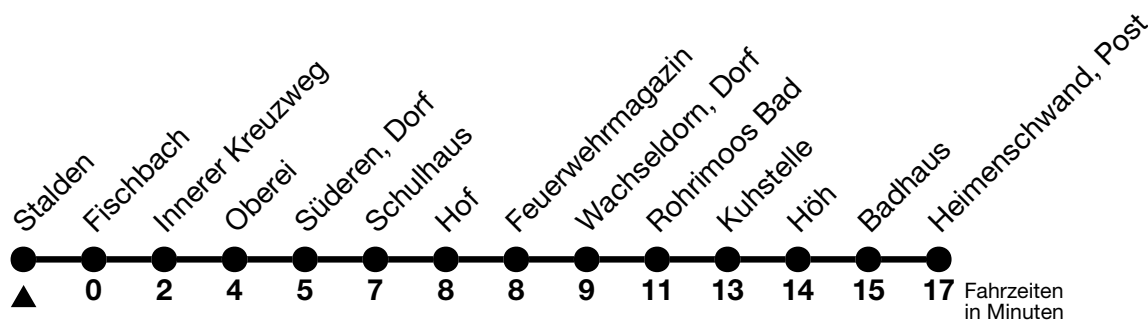

42

Stalden → Heimenschwand, Post

Gültig 10.12.2023 - 14.12.2024

Alle Angaben ohne Gewähr

Uhr	Montag - Freitag	Samstag	Sonn- und Feiertag
07	34	34	18
08	34		
09	34	34	34
10			
11	34	34	34
12	09	09	09
13	34	34	
14	34	34	34
15			
16	35	34	34
17	35	35	34
18	35	34	34
19			
20	35	35	35
21	35	35	
22	35	35	05

Feiertage sind 25. + 26.12.2023, 01. + 02.01., 29.03. + 01.04., 09. + 20.05., 01.08.2024

Fahrplan Thun-Emberg-Kreuzweg-Heimenschwand siehe Linie 43

Moonliner siehe separater Fahrplan

VELOS: Der Veloselbstverlad ist beschränkt möglich