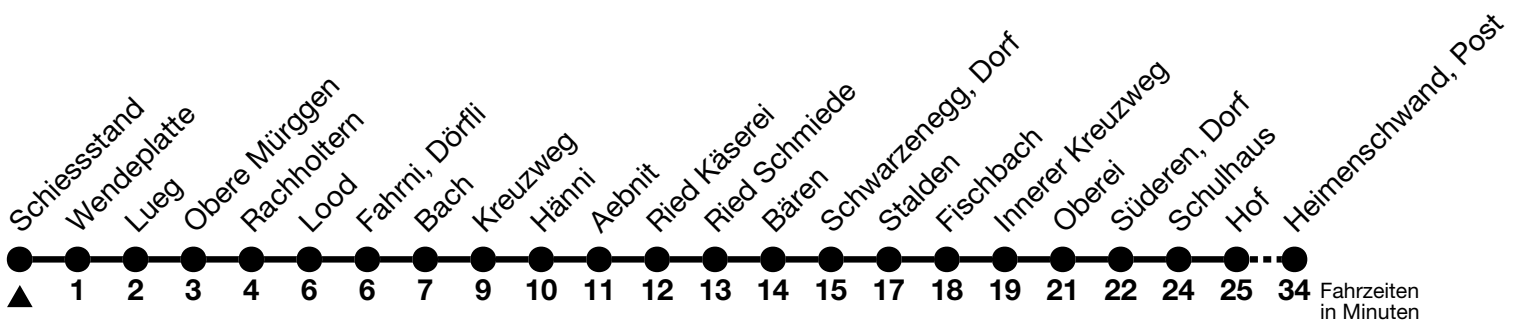

42

Schiesstand → Heimenschwand, Post

Gültig 10.12.2023 - 14.12.2024

Alle Angaben ohne Gewähr

Uhr	Montag - Freitag	Samstag	Sonn- und Feiertag
07	17	17	
08	17		
09	17	17	17
10			
11	17	17	17
12			
13	17	17	
14	17	17	17
15			
16	17	17	17
17			
18	17	17	17

Feiertage sind 25. + 26.12.2023, 01. + 02.01., 29.03. + 01.04., 09. + 20.05., 01.08.2024

Fahrplan Thun-Emberg-Kreuzweg-Heimenschwand siehe Linie 43

Verbindungen mit Umstieg in Unterlangenegg, Kreuzweg oder Schwarzenegg, Dorf siehe Online Fahrplanauskunft

Moonliner siehe separater Fahrplan

VELOS: Der Veloselbstverlad ist beschränkt möglich

Ihr Fahrplan in Echtzeit

STI Bus AG
Grabenstrasse 36
3600 Thun

Tel. 033 225 13 13
info@stibus.ch
stibus.ch