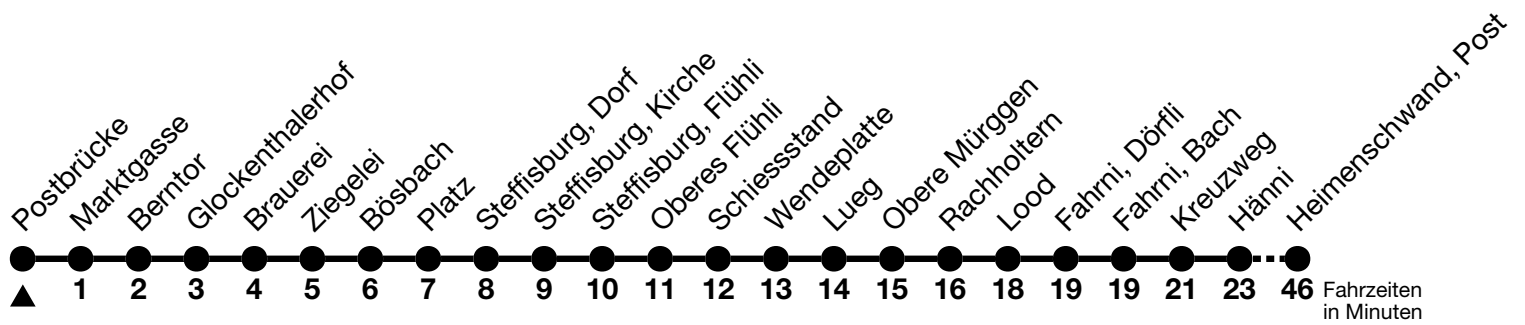

42

Postbrücke → Heimenschwand, Post

Gültig ab 15.12.2024

Alle Angaben ohne Gewähr

Uhr	Montag - Freitag	Samstag	Sonn- und Feiertag
07	03	03	
08	03		
09	03	03	03
10			
11	03	03	03
12			
13	03	03	
14	03	03	03
15			
16	03	03	03
17			
18	03	03	03
19			
20	08	08	08
21	08	08	38
22	08	08	
23	08	08	08
00	03 _a	03 _a	03 _a

a = Von Schwarzenegg, Ried Käserei bis Heimenschwand, Post, Halt nur zum Aussteigen

Fahrplan Thun-Emberg-Kreuzweg-Heimenschwand siehe Linie 43

Verbindungen mit Umstieg in Unterlangenegg, Kreuzweg oder Schwarzenegg, Dorf siehe Online Fahrplanauskunft

Allgemeine Feiertage sind 25. + 26.12.2024, 01. + 02.01., 18. + 21.04., 29.05., 09.06., 01.08.2025

VELOS: Der Veloselbstverlad ist beschränkt möglich

Moonliner siehe separaten Fahrplan

Ihr Fahrplan
in Echtzeit