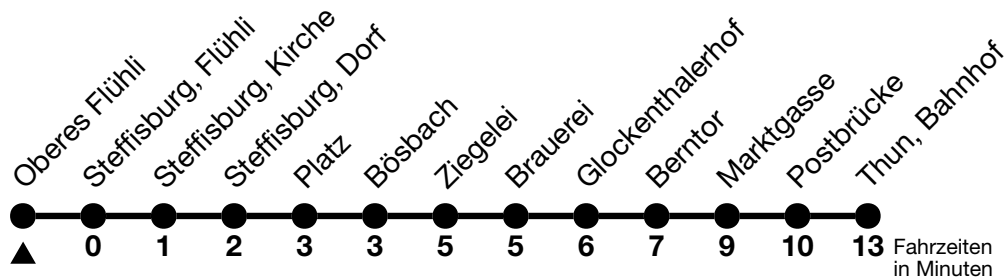

42

Oberes Flühli → Thun, Bahnhof

Gültig ab 15.12.2024

Alle Angaben ohne Gewähr

Uhr	Montag - Freitag	Samstag	Sonn- und Feiertag
05	40	40	
06	34	34	43
07	41		
08	41	41	41
09			
10	41	41	41
11			
12	41	41	
13	41	41	41
14			
15	41	41	41
16			
17			
18			
19	41	41	
20			
21			
22	13	13	

Fahrplan Heimenschwand-Kreuzweg-Emberg-Thun siehe Linie 43

Von Steffisburg, Kirche bis Thun, Bahnhof, Halt nur zum Aussteigen

Allgemeine Feiertage sind 25. + 26.12.2024, 01. + 02.01., 18. + 21.04., 29.05., 09.06., 01.08.2025

VELOS: Der Veloselbstverlad ist beschränkt möglich

Ihr Fahrplan
in Echtzeit

STI Bus AG
Grabenstrasse 36
3600 Thun

Tel. 033 225 13 13
info@stibus.ch
stibus.ch