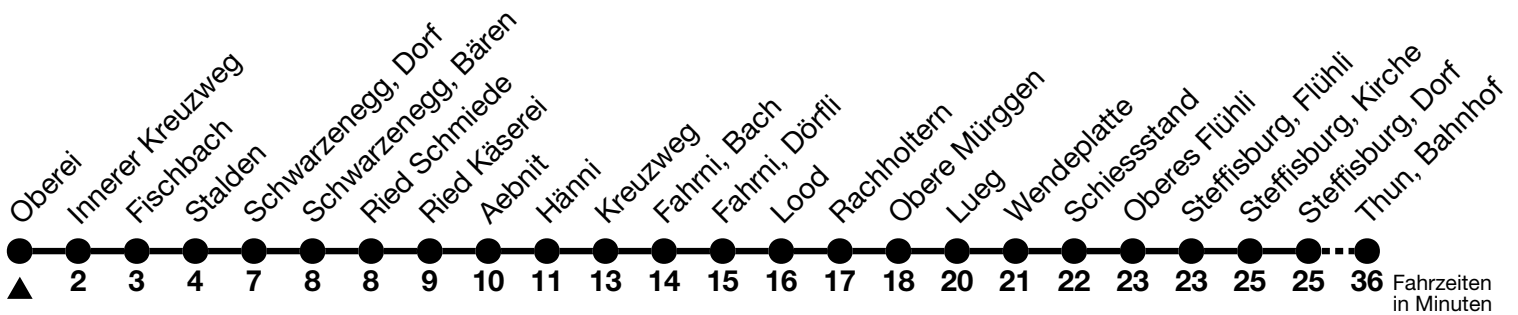

42

Oberei → Thun, Bahnhof

Gültig ab 15.12.2024

Alle Angaben ohne Gewähr

Uhr	Montag - Freitag	Samstag	Sonn- und Feiertag
05	55 ^c _b		
06	11 41 ^c _b	11 41 ^c _b	41 ^c _b
07	18		
08	18	18	18
09			
10	18	18	18
11	48 ^c _b	48 ^c _b	48 ^c _b
12	18	18	
13	18	18	18
14			
15	18	18	18
16			
17	18 ^d _a	18 ^d _a	18 ^d _a
18			
19	18	18	

a = Fährt bis Schwarzenegg, Dorf

b = Fährt bis Unterlangenegg, Kreuzweg

c = Anschluss in Unterlangenegg, Kreuzweg nach Thun, Bahnhof (Linie 43)

d = Anschluss in Schwarzenegg, Dorf nach Thun, Bahnhof (Linie 41)

Fahrplan Heimenschwand-Kreuzweg-Emberg-Thun siehe Linie 43

Von Steffisburg, Kirche bis Thun, Bahnhof, Halt nur zum Aussteigen

Allgemeine Feiertage sind 25. + 26.12.2024, 01. + 02.01., 18. + 21.04., 29.05., 09.06., 01.08.2025

VELOS: Der Veloselbstverlad ist beschränkt möglich

Ihr Fahrplan in Echtzeit

STI Bus AG
Grabenstrasse 36
3600 Thun

Tel. 033 225 13 13
info@stibus.ch
stibus.ch