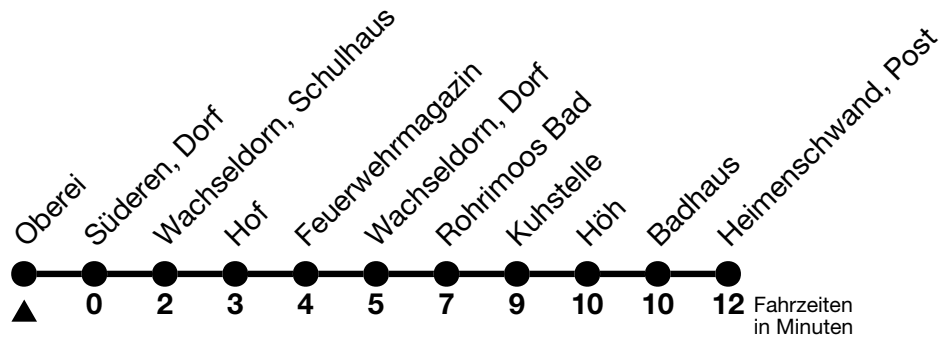

42

Oberei → Heimenschwand, Post

Gültig ab 15.12.2024

Alle Angaben ohne Gewähr

Uhr	Montag - Freitag	Samstag	Sonn- und Feiertag
07	39	39	23
08	39		
09	39	39	39
10			
11	39	39	39
12	14	14	14
13	39	39	
14	39	39	39
15			
16	40	39	39
17	40	40	39
18	40	39	39
19			
20	40	40	40
21	40	40	
22	40	40	10
23	38	38	38

Fahrplan Thun-Emberg-Kreuzweg-Heimenschwand siehe Linie 43

Allgemeine Feiertage sind 25. + 26.12.2024, 01. + 02.01., 18. + 21.04., 29.05., 09.06., 01.08.2025

VELOS: Der Veloselbstverlad ist beschränkt möglich