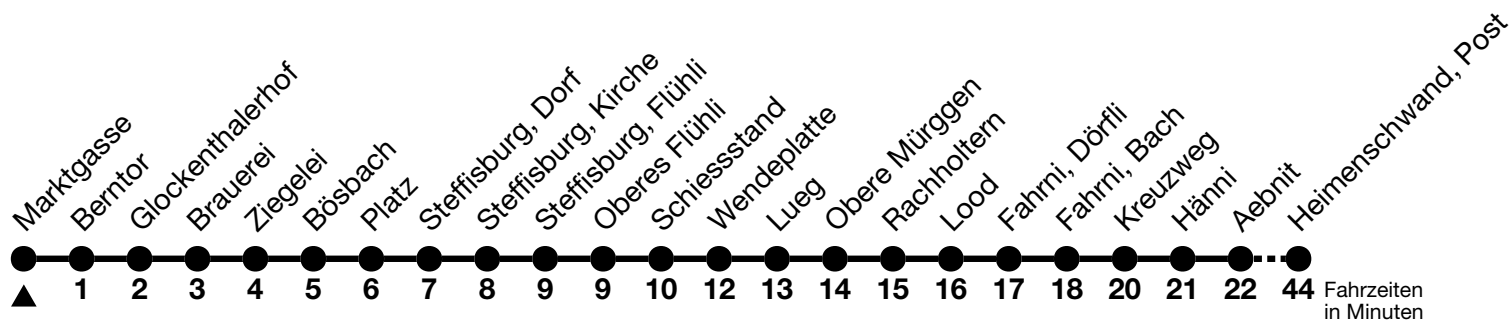

42

Marktgasse → Heimenschwand, Post

Gültig ab 15.12.2024

Alle Angaben ohne Gewähr

Uhr	Montag - Freitag	Samstag	Sonn- und Feiertag
07	05	05	
08	05		
09	05	05	05
10			
11	05	05	05
12			
13	05	05	
14	05	05	05
15			
16	05	05	05
17			
18	05	05	05
19			
20	09	09	09
21	09	09	39
22	09	09	
23	09	09	09
00	04_a	04_a	04_a

a = Von Schwarzenegg, Ried Käserei bis Heimenschwand, Post, Halt nur zum Aussteigen

Fahrplan Thun-Emberg-Kreuzweg-Heimenschwand siehe Linie 43

Verbindungen mit Umstieg in Unterlangenegg, Kreuzweg oder Schwarzenegg, Dorf siehe Online Fahrplanauskunft

Allgemeine Feiertage sind 25. + 26.12.2024, 01. + 02.01., 18. + 21.04., 29.05., 09.06., 01.08.2025

VELOS: Der Veloselbstverlad ist beschränkt möglich

Moonliner siehe separaten Fahrplan

Ihr Fahrplan
in Echtzeit

STI Bus AG
Grabenstrasse 36
3600 Thun

Tel. 033 225 13 13
info@stibus.ch
stibus.ch