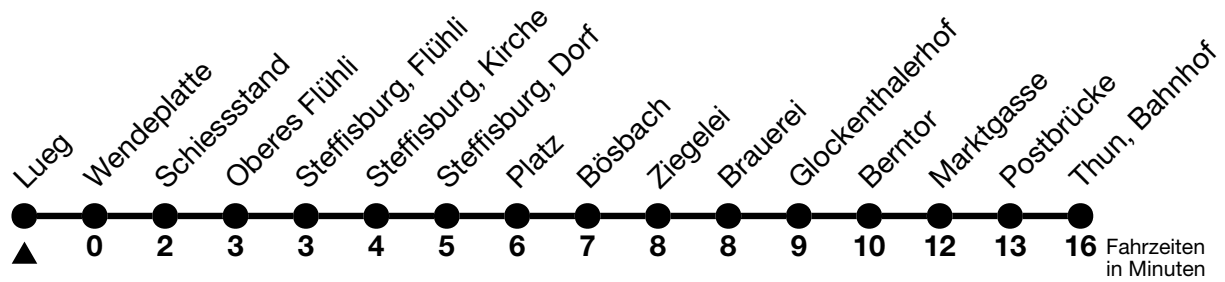

42

Lueg → Thun, Bahnhof

Gültig ab 15.12.2024

Alle Angaben ohne Gewähr

Uhr	Montag - Freitag	Samstag	Sonn- und Feiertag
05	37	37	
06	31	31	40
07	38		
08	38	38	38
09			
10	38	38	38
11			
12	38	38	
13	38	38	38
14			
15	38	38	38
16			
17			
18			
19	38	38	
20			
21			
22	10	10	

Fahrplan Heimenschwand-Kreuzweg-Emberg-Thun siehe Linie 43

Von Steffisburg, Kirche bis Thun, Bahnhof, Halt nur zum Aussteigen

Allgemeine Feiertage sind 25. + 26.12.2024, 01. + 02.01., 18. + 21.04., 29.05., 09.06., 01.08.2025

VELOS: Der Veloselbstverlad ist beschränkt möglich

Ihr Fahrplan
in Echtzeit

STI Bus AG
Grabenstrasse 36
3600 Thun

Tel. 033 225 13 13
info@stibus.ch
stibus.ch