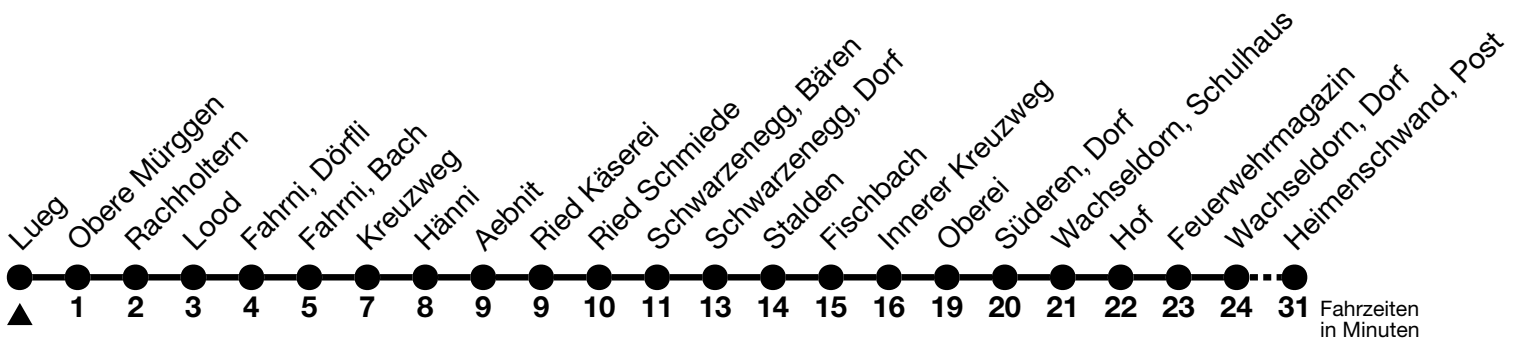

42

Lueg → Heimenschwand, Post

Gültig ab 15.12.2024

Alle Angaben ohne Gewähr

Uhr	Montag - Freitag	Samstag	Sonn- und Feiertag
07	19	19	
08	19		
09	19	19	19
10			
11	19	19	19
12			
13	19	19	
14	19	19	19
15			
16	19	19	19
17			
18	19	19	19
19			
20	20	20	20
21	20	20	50
22	20	20	
23	20	20	20
00	15 _a	15 _a	15 _a

a = Von Schwarzenegg, Ried Käseerei bis Heimenschwand, Post, Halt nur zum Aussteigen

Fahrplan Thun-Emberg-Kreuzweg-Heimenschwand siehe Linie 43
Verbindungen mit Umstieg in Unterlangenegg, Kreuzweg oder Schwarzenegg, Dorf siehe Online Fahrplanauskunft

Allgemeine Feiertage sind 25. + 26.12.2024, 01. + 02.01., 18. + 21.04., 29.05., 09.06., 01.08.2025

VELOS: Der Veloselbstverlad ist beschränkt möglich

Moonliner siehe separaten Fahrplan

Ihr Fahrplan
in Echtzeit