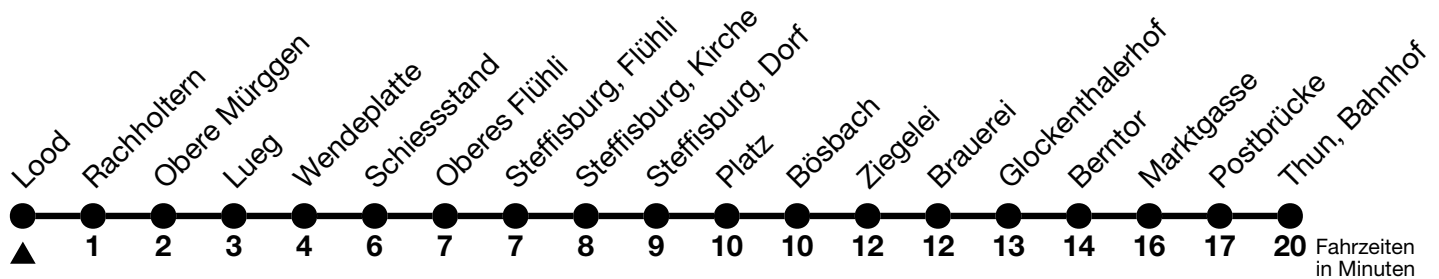

## Lood → Thun, Bahnhof

Gültig ab 15.12.2024

Alle Angaben ohne Gewähr

Uhr	Montag - Freitag	Samstag	Sonn- und Feiertag
05	33	33	
06	27	27	36
07	34		
08	34	34	34
09			
10	34	34	34
11			
12	34	34	
13	34	34	34
14			
15	34	34	34
16			
17			
18			
19	34	34	
20			
21			
22	07	07	

Fahrplan Heimenschwand-Kreuzweg-Emberg-Thun siehe Linie 43

Von Steffisburg, Kirche bis Thun, Bahnhof, Halt nur zum Aussteigen

Allgemeine Feiertage sind 25. + 26.12.2024, 01. + 02.01., 18. + 21.04., 29.05., 09.06., 01.08.2025