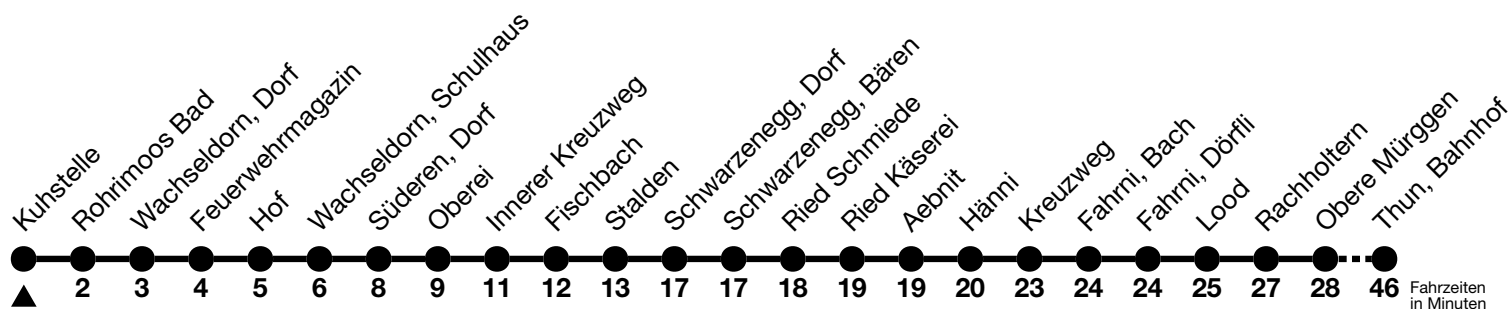

42

Kuhstelle → Thun, Bahnhof

Gültig ab 15.12.2024

Alle Angaben ohne Gewähr

Uhr	Montag - Freitag	Samstag	Sonn- und Feiertag
05	27 _c 46 _b ^d	27 _c	
06	02 32 _b ^d	02 32 _b ^d	30 _c 32 _b ^d
07	09		
08	09	09	09
09			
10	09	09	09
11	39 _b ^d	39 _b ^d	39 _b ^d
12	09	09	
13	09	09	09
14			
15	09	09	09
16			
17	09 _a ^e	09 _a ^e	09 _a ^e
18			
19	09	09	
20			
21			
22	01 _c	01 _c	

- a = Fahrt bis Schwarzenegg, Dorf
- b = Fahrt bis Unterlangenegg, Kreuzweg
- c = Fahrt via Heimenschwand, Rothachen
- d = Anschluss in Unterlangenegg, Kreuzweg nach Thun, Bahnhof (Linie 43)
- e = Anschluss in Schwarzenegg, Dorf nach Thun, Bahnhof (Linie 41)

Fahrplan Heimenschwand-Kreuzweg-Emberg-Thun siehe Linie 43

Von Steffisburg, Kirche bis Thun, Bahnhof, Halt nur zum Aussteigen

Allgemeine Feiertage sind 25. + 26.12.2024, 01. + 02.01., 18. + 21.04., 29.05., 09.06., 01.08.2025

VELOS: Der Veloselbstverlad ist beschränkt möglich

Moonliner siehe separaten Fahrplan

Ihr Fahrplan
in Echtzeit

STI Bus AG
Grabenstrasse 36
3600 Thun

Tel. 033 225 13 13
info@stibus.ch
stibus.ch