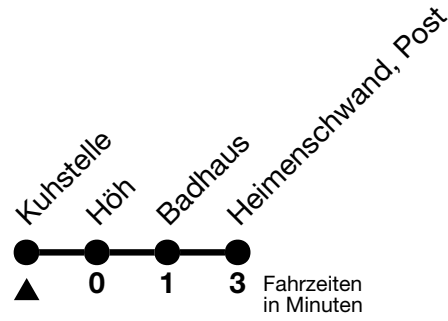

42

Kuhstelle → Heimenschwand, Post

Gültig ab 15.12.2024

Alle Angaben ohne Gewähr

| Uhr | Montag - Freitag | Samstag | Sonn- und Feiertag |
|-----|------------------|---------|--------------------|
| 07 | 48 | 48 | 32 |
| 08 | 48 | | |
| 09 | 48 | 48 | 48 |
| 10 | | | |
| 11 | 48 | 48 | 48 |
| 12 | 23 | 23 | 23 |
| 13 | 48 | 48 | |
| 14 | 48 | 48 | 48 |
| 15 | | | |
| 16 | 49 | 48 | 48 |
| 17 | 49 | 49 | 48 |
| 18 | 49 | 48 | 48 |
| 19 | | | |
| 20 | 49 | 49 | 49 |
| 21 | 49 | 49 | |
| 22 | 49 | 49 | 19 |
| 23 | 47 | 47 | 47 |

Fahrplan Thun-Emberg-Kreuzweg-Heimenschwand siehe Linie 43

Allgemeine Feiertage sind 25. + 26.12.2024, 01. + 02.01., 18. + 21.04., 29.05., 09.06., 01.08.2025

VELOS: Der Veloselbstverlad ist beschränkt möglich