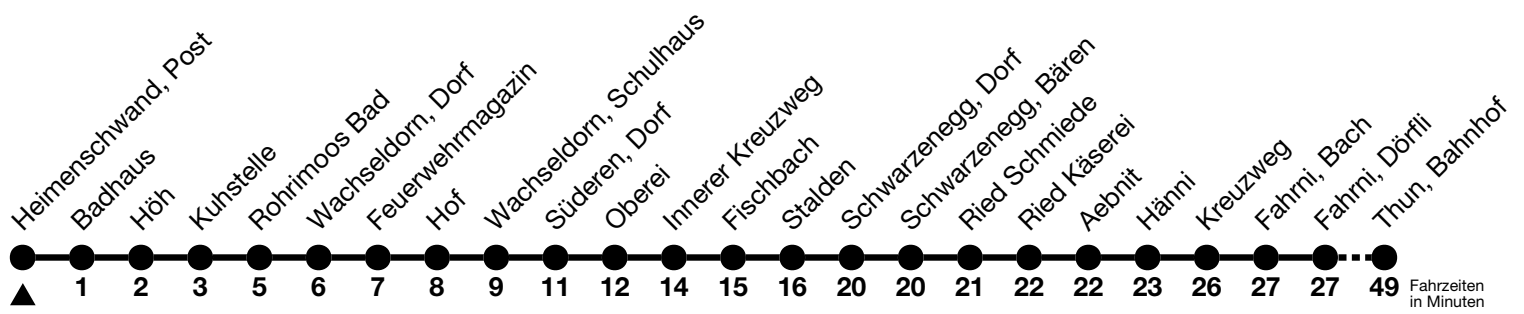

42

Heimenschwand, Post → Thun, Bahnhof

Gültig ab 15.12.2024

Alle Angaben ohne Gewähr

Uhr	Montag - Freitag	Samstag	Sonn- und Feiertag
05	24 _c 43 _b ^d 59	24 _c 59	
06	29 _b ^d	29 _b ^d	27 _c 29 _b ^d
07	06		
08	06	06	06
09			
10	06	06	06
11	36 _b ^d	36 _b ^d	36 _b ^d
12	06	06	
13	06	06	06
14			
15	06	06	06
16			
17	06 _a ^e	06 _a ^e	06 _a ^e
18			
19	06	06	
20			
21	58 _c	58 _c	

a = Fährt bis Schwarzenegg, Dorf

b = Fährt bis Unterlangenegg, Kreuzweg

c = Fährt via Heimenschwand, Rothachen

d = Anschluss in Unterlangenegg, Kreuzweg nach Thun, Bahnhof (Linie 43)

e = Anschluss in Schwarzenegg, Dorf nach Thun, Bahnhof (Linie 41)

Fahrplan Heimenschwand-Kreuzweg-Emberg-Thun siehe Linie 43

Von Steffisburg, Kirche bis Thun, Bahnhof, Halt nur zum Aussteigen

Allgemeine Feiertage sind 25. + 26.12.2024, 01. + 02.01., 18. + 21.04., 29.05., 09.06., 01.08.2025

VELOS: Der Veloselbstverlad ist beschränkt möglich

Moonliner siehe separaten Fahrplan

Ihr Fahrplan
in Echtzeit

STI Bus AG
Grabenstrasse 36
3600 Thun

Tel. 033 225 13 13
info@stibus.ch
stibus.ch