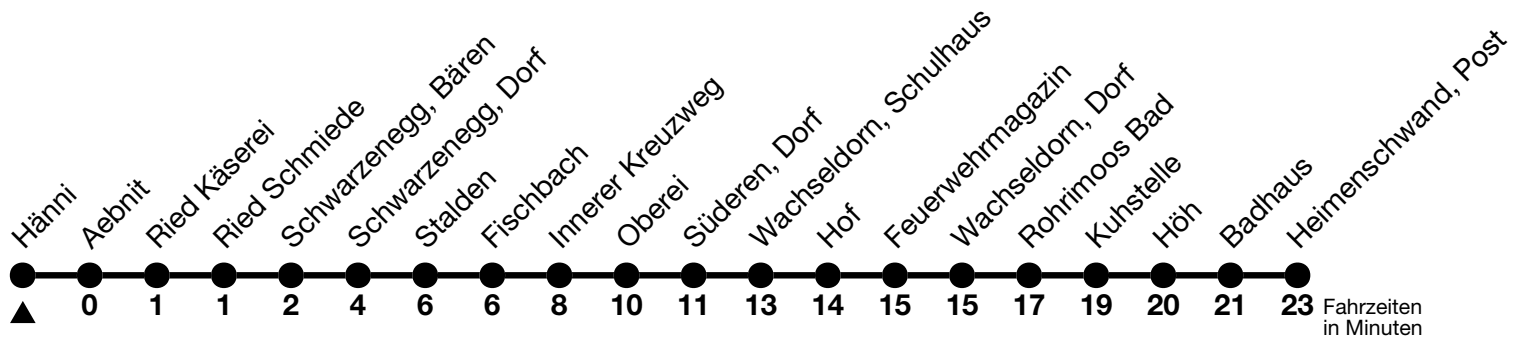

42

Hänni → Heimenschwand, Post

Gültig ab 15.12.2024

Alle Angaben ohne Gewähr

Uhr	Montag - Freitag	Samstag	Sonn- und Feiertag
07	28	28	12
08	28		
09	28	28	28
10			
11	28	28	28
12	03	03	03
13	28	28	
14	28	28	28
15			
16	28	28	28
17			
18	28	28	28
19			
20	29	29	29
21	29	29	59
22	29	29	
23	28	28	28
00	23 _a	23 _a	23 _a

a = Von Schwarzenegg, Ried Käseerei bis Heimenschwand, Post, Halt nur zum Aussteigen

Fahrplan Thun-Emberg-Kreuzweg-Heimenschwand siehe Linie 43

Verbindungen mit Umstieg in Unterlangenegg, Kreuzweg oder Schwarzenegg, Dorf siehe Online Fahrplanauskunft

Allgemeine Feiertage sind 25. + 26.12.2024, 01. + 02.01., 18. + 21.04., 29.05., 09.06., 01.08.2025

VELOS: Der Veloselbstverlad ist beschränkt möglich

Ihr Fahrplan
in Echtzeit

STI Bus AG
Grabenstrasse 36
3600 Thun