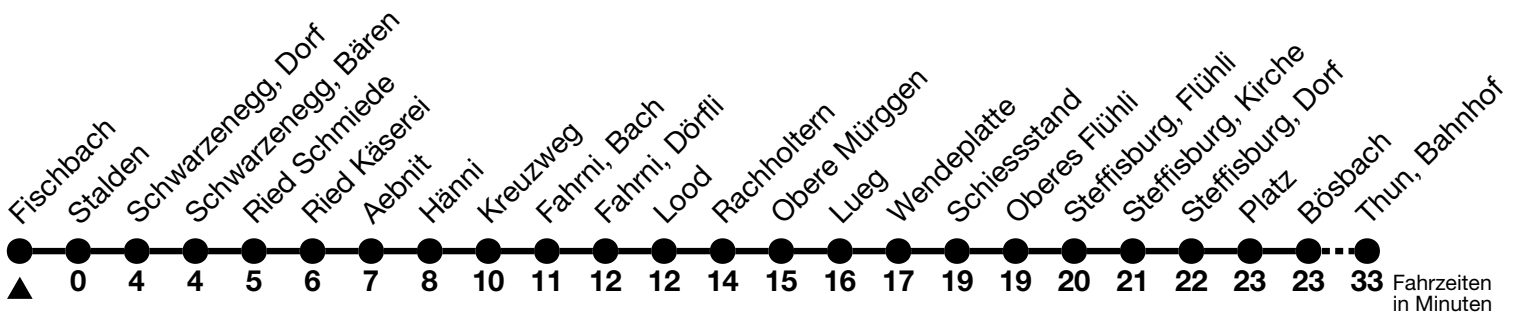

# 42

## Fischbach → Thun, Bahnhof

Gültig ab 15.12.2024

Alle Angaben ohne Gewähr

Uhr	Montag - Freitag	Samstag	Sonn- und Feiertag
05	58 <sup>c</sup> <sub>b</sub>		
06	14 44 <sup>c</sup> <sub>b</sub>	14 44 <sup>c</sup> <sub>b</sub>	44 <sup>c</sup> <sub>b</sub>
07	21		
08	21	21	21
09			
10	21	21	21
11	51 <sup>c</sup> <sub>b</sub>	51 <sup>c</sup> <sub>b</sub>	51 <sup>c</sup> <sub>b</sub>
12	21	21	
13	21	21	21
14			
15	21	21	21
16			
17	21 <sup>d</sup> <sub>a</sub>	21 <sup>d</sup> <sub>a</sub>	21 <sup>d</sup> <sub>a</sub>
18			
19	21	21	

a = Fährt bis Schwarzenegg, Dorf

b = Fährt bis Unterlangenegg, Kreuzweg

c = Anschluss in Unterlangenegg, Kreuzweg nach Thun, Bahnhof (Linie 43)

d = Anschluss in Schwarzenegg, Dorf nach Thun, Bahnhof (Linie 41)

Fahrplan Heimenschwand-Kreuzweg-Emberg-Thun siehe Linie 43

Von Steffisburg, Kirche bis Thun, Bahnhof, Halt nur zum Aussteigen

Allgemeine Feiertage sind 25. + 26.12.2024, 01. + 02.01., 18. + 21.04., 29.05., 09.06., 01.08.2025