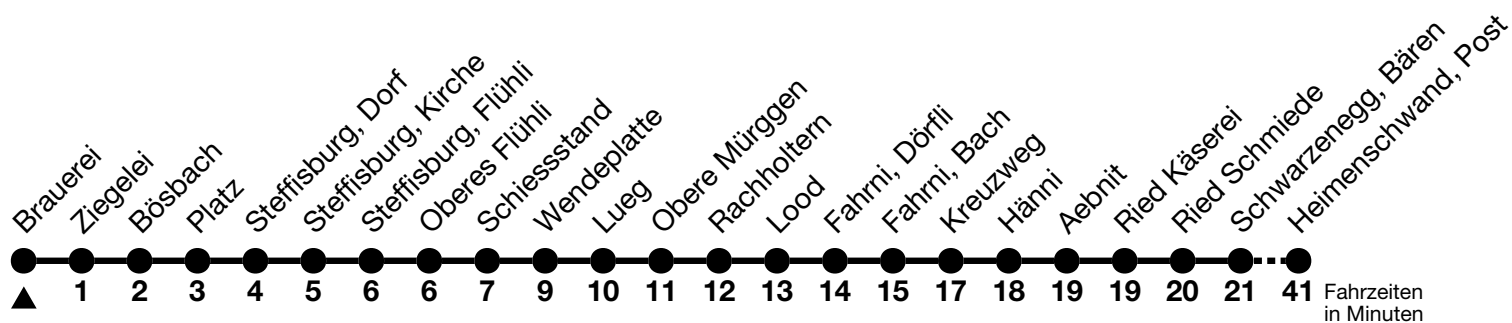

## Brauerei → Heimenschwand, Post

Gültig ab 15.12.2024

Alle Angaben ohne Gewähr

Uhr	Montag - Freitag	Samstag	Sonn- und Feiertag
07	08	08	
08	08		
09	08	08	08
10			
11	08	08	08
12			
13	08	08	
14	08	08	08
15			
16	08	08	08
17			
18	08	08	08
19			
20	11	11	11
21	11	11	41
22	11	11	
23	11	11	11
00	06 <sub>a</sub>	06 <sub>a</sub>	06 <sub>a</sub>

a = Von Schwarzenegg, Ried Käserei bis Heimenschwand, Post, Halt nur zum Aussteigen

Fahrplan Thun-Emberg-Kreuzweg-Heimenschwand siehe Linie 43

Verbindungen mit Umstieg in Unterlangenegg, Kreuzweg oder Schwarzenegg, Dorf siehe Online Fahrplanauskunft

Allgemeine Feiertage sind 25. + 26.12.2024, 01. + 02.01., 18. + 21.04., 29.05., 09.06., 01.08.2025

VELOS: Der Veloselbstverlad ist beschränkt möglich

Moonliner siehe separaten Fahrplan

Ihr Fahrplan  
in Echtzeit