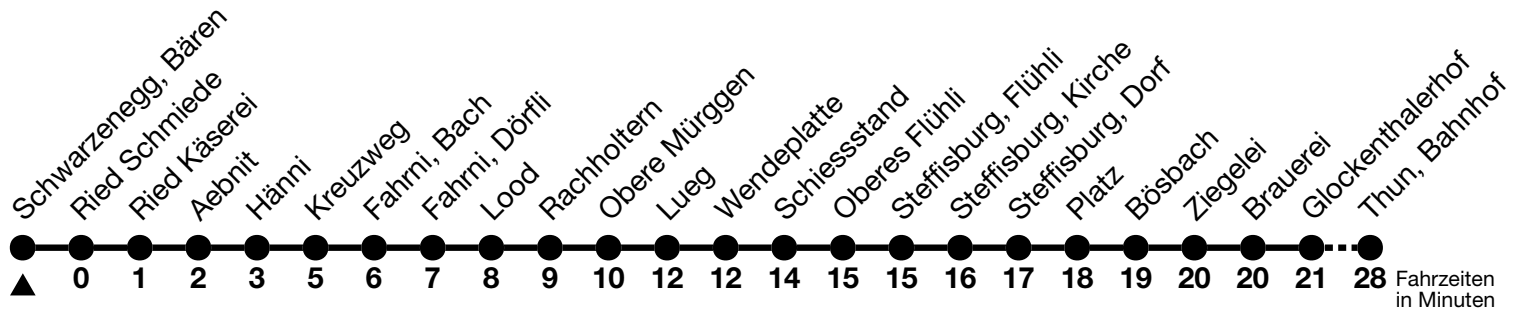

42

Schwarzenegg, Bären → Thun, Bahnhof

Gültig ab 15.12.2024

Alle Angaben ohne Gewähr

Uhr	Montag - Freitag	Samstag	Sonn- und Feiertag
06	03 ^b _a 19 49 ^b _a	19 49 ^b _a	49 ^b _a
07	26		
08	26	26	26
09			
10	26	26	26
11	56 ^b _a	56 ^b _a	56 ^b _a
12	26	26	
13	26	26	26
14			
15	26	26	26
16			
17			
18			
19	26	26	

a = Fährt bis Unterlangenegg, Kreuzweg b = Anschluss in Unterlangenegg, Kreuzweg nach Thun, Bahnhof (Linie 43)

Fahrplan Heimenschwand-Kreuzweg-Emberg-Thun siehe Linie 43

Von Steffisburg, Kirche bis Thun, Bahnhof, Halt nur zum Aussteigen

Allgemeine Feiertage sind 25. + 26.12.2024, 01. + 02.01., 18. + 21.04., 29.05., 09.06., 01.08.2025

VELOS: Der Veloselbstverlad ist beschränkt möglich

Ihr Fahrplan
in Echtzeit

STI Bus AG
Grabenstrasse 36
3600 Thun