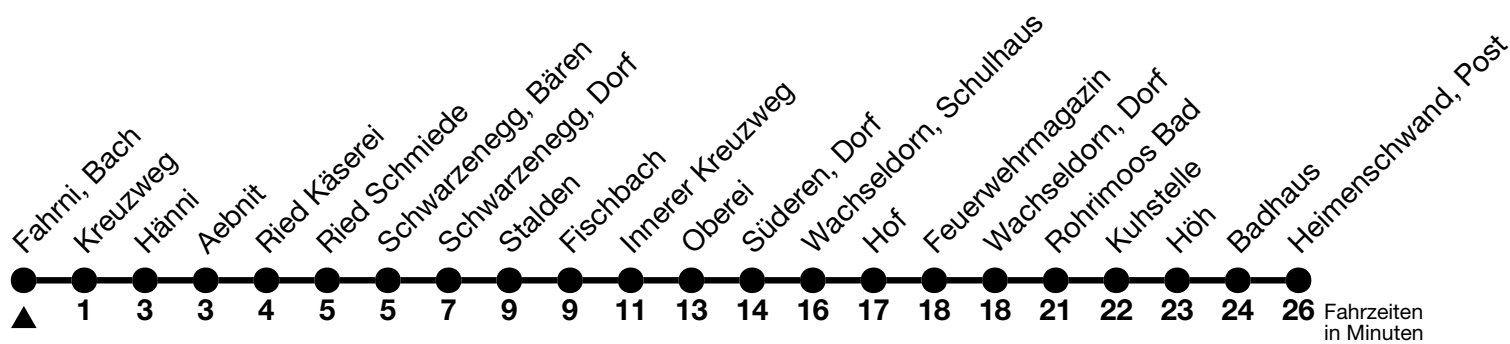

42

Fahrni, Bach → Heimenschwand, Post

Gültig ab 15.12.2024

Alle Angaben ohne Gewähr

Uhr	Montag - Freitag	Samstag	Sonn- und Feiertag
07	24	24	
08	24		
09	24	24	24
10			
11	24	24	24
12			
13	24	24	
14	24	24	24
15			
16	25	24	24
17			
18	25	24	24
19			
20	26	26	26
21	26	26	56
22	26	26	
23	26	26	26
00	21 _a	21 _a	21 _a

a = Von Schwarzenegg, Ried Käserei bis Heimenschwand, Post, Halt nur zum Aussteigen

Fahrplan Thun-Emberg-Kreuzweg-Heimenschwand siehe Linie 43

Verbindungen mit Umstieg in Unterlangenegg, Kreuzweg oder Schwarzenegg, Dorf siehe Online Fahrplanauskunft

Allgemeine Feiertage sind 25. + 26.12.2024, 01. + 02.01., 18. + 21.04., 29.05., 09.06., 01.08.2025

VELOS: Der Veloselbstverlad ist beschränkt möglich

Moonliner siehe separaten Fahrplan

Ihr Fahrplan
in Echtzeit