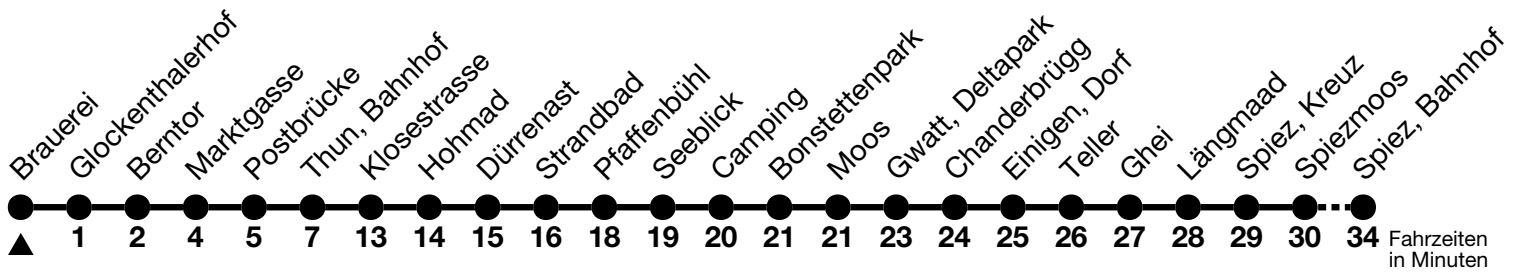

1

Brauerei → Spiez, Bahnhof

Gültig während der Sperrung der Seestrasse ab 03.02.2025

Alle Angaben ohne Gewähr

Uhr	Montag - Freitag						Samstag					Sonn- und Feiertag				
05	46 _a	58 _a					47					47				
06	08	18 _a	28 _a	38	48 _a	58 _a	05 _a	20	35 _a	50			05 _a	20	35 _a	50
07	08	18 _a	28 _a	38	48 _a	58 _a	05 _a	20	35 _a	50			05 _a	20	35 _a	50
08	08 _a	18	28 _a	38 _a	48	58 _a	05 _a	20	34 _a	48	58 _a		05 _a	20	35 _a	50
09	08 _a	18	28 _a	38 _a	48	58 _a	08 _a	18	28 _a	38 _a	48	58 _a	05 _a	19	34 _a	49
10	08 _a	18	28 _a	38 _a	48	58 _a	08 _a	18	28 _a	38 _a	48	58 _a	04 _a	19	34 _a	49
11	08 _a	18	28 _a	38 _a	48	58 _a	08 _a	18	28 _a	38 _a	48	58 _a	04 _a	19	34 _a	49
12	08 _a	18	28 _a	38 _a	48	58 _a	08 _a	18	28 _a	38 _a	48	58 _a	04 _a	19	34 _a	49
13	08 _a	18	28 _a	38 _a	48	58 _a	08 _a	18	28 _a	38 _a	48	58 _a	04 _a	19	34 _a	49
14	08 _a	18	28 _a	38 _a	48	58	08 _a	18	28 _a	38 _a	48	58 _a	04 _a	19	34 _a	49
15	08 _a	18 _a	28	38 _a	48 _a	58	08 _a	18	28 _a	38 _a	48	58 _a	04 _a	19	34 _a	49
16	08 _a	18 _a	28	38 _a	48 _a	58	08 _a	18	28 _a	38 _a	49		04 _a	19	34 _a	49
17	08 _a	18 _a	28	38 _a	48 _a	58	04 _a	19	34 _a	49			04 _a	19	34 _a	49
18	08 _a	18 _a	28	38 _a	48 _a	58	04 _a	19	34 _a	49			04 _a	19	34 _a	49
19	08 _a	18	34 _a	49			04 _a	19	34 _a	49			04 _a	19	34 _a	49
20	04 _a	19	34 _a	49			04 _a	19	34 _a	49			04 _a	19	34 _a	49
21	04 _a	19	34 _a ^b	49			04 _a	19	34 _a	49			04 _a	19	49	
22	04 _a ^b	19	34 _a ^b	49			04 _a	19	34 _a	49			19	49		
23	04 _a ^b	19	34 _a ^b	49			04 _a	19	34 _a	49			19	49		
00	19 _a ^b						19 _a									

a = Fährt bis Gwatt, Deltapark b = Fährt nur in den Nächten Donnerstag auf Freitag und Freitag auf Samstag

Allgemeine Feiertage sind 25. + 26.12.2024, 01. + 02.01., 18. + 21.04., 29.05., 09.06., 01.08.2025