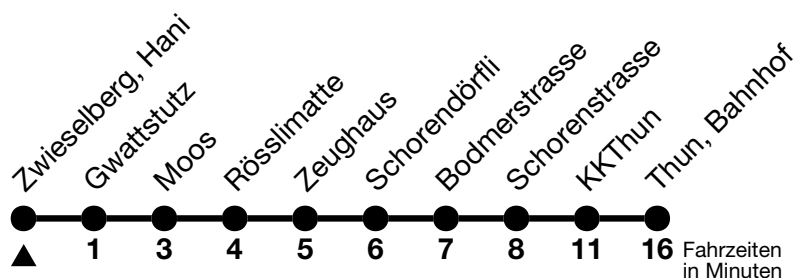

55

Zwieselberg, Hani → Thun, Bahnhof

Gültig 10.12.2023 - 14.12.2024

Alle Angaben ohne Gewähr

Uhr	Montag - Freitag	Samstag	Sonn- und Feiertag
05	37		
06	10 40	10	10
07	10 40	10	10
08	10	10	10
09	10	10	10
10	10	10	10
11	10	10	10
12	10	10	10
13	10	10	10
14	10	10	10
15	10	10	10
16	10 40	10	10
17	10 40	10	10
18	10 40	10	10
19	10	10	10
20	10 40	40	
21	39 _a	39 _a	39 _a
22	39 _a	39 _a	39 _a
23	39 _a	39 _a	39 _a

a = Rundkurs Linie 3/55 via Schorendörfli-Amsoldingen-Niederstocken-Reutigen-Zwieselberg-Thun

Feiertage sind 25. + 26.12.2023, 01. + 02.01., 29.03. + 01.04., 09. + 20.05., 01.08.2024

VELOS: Der Veloselbstverlad ist beschränkt möglich