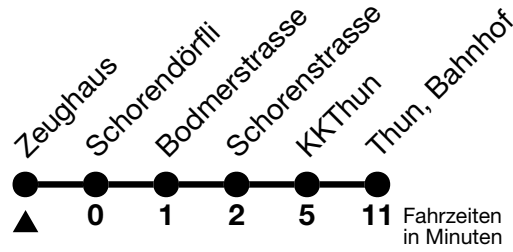

## Zeughaus → Thun, Bahnhof

Gültig 10.12.2023 - 14.12.2024

Alle Angaben ohne Gewähr

Uhr	Montag - Freitag	Samstag	Sonn- und Feiertag
05	42		
06	15 45	15	15
07	15 45	15	15
08	15	15	15
09	15	15	15
10	15	15	15
11	15	15	15
12	15	15	15
13	15	15	15
14	15	15	15
15	15	15	15
16	15 45	15	15
17	15 45	15	15
18	15 45	15	15
19	15	15	15
20	15 45	45	