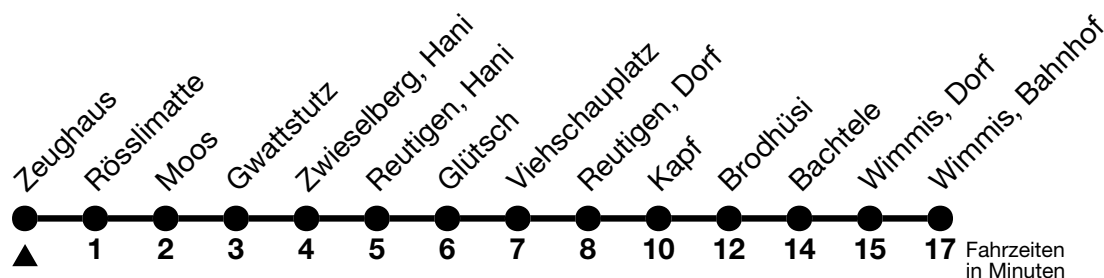

55

Zeughaus → Wimmis, Bahnhof

Gültig 10.12.2023 - 14.12.2024

Alle Angaben ohne Gewähr

| Uhr | Montag - Freitag | | Samstag | Sonn- und Feiertag |
|-----|------------------------------|----|------------------------------|------------------------------|
| 06 | 11 | 41 | 41 | 41 |
| 07 | 11 | 41 | 41 | 41 |
| 08 | 41 | | 41 | 41 |
| 09 | 41 | | 41 | 41 |
| 10 | 41 | | 41 | 41 |
| 11 | 41 | | 41 | 41 |
| 12 | 41 | | 41 | 41 |
| 13 | 41 | | 41 | 41 |
| 14 | 41 | | 41 | 41 |
| 15 | 41 | | 41 | 41 |
| 16 | 11 | 41 | 41 | 41 |
| 17 | 11 | 41 | 41 | 41 |
| 18 | 11 | 41 | 41 | 41 |
| 19 | 11 | 41 | 41 | 41 |
| 20 | 11 | | 11 | |
| 21 | 15 ^b _a | | 15 ^b _a | 15 ^b _a |
| 22 | 15 ^b _a | | 15 ^b _a | 15 ^b _a |
| 23 | 15 ^b _a | | 15 ^b _a | 15 ^b _a |

a = Rundkurs Linie 3/55 ab Thun, Bahnhof Kante D via Schorendörfli-Amsoldingen-Niederstocken-Reutigen-Zwieselberg-Thun
 b = Fährt bis Reutigen, Hintere Gasse

Feiertage sind 25. + 26.12.2023, 01. + 02.01., 29.03. + 01.04., 09. + 20.05., 01.08.2024