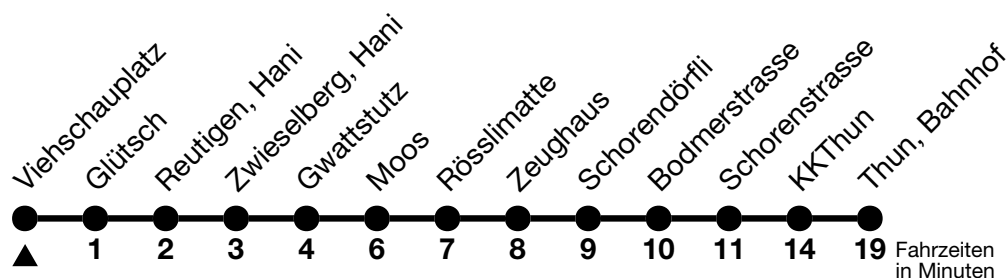

55

Viehschauplatz → Thun, Bahnhof

Gültig 10.12.2023 - 14.12.2024

Alle Angaben ohne Gewähr

Uhr	Montag - Freitag	Samstag	Sonn- und Feiertag
05	34		
06	07 37	07	07
07	07 37	07	07
08	07	07	07
09	07	07	07
10	07	07	07
11	07	07	07
12	07	07	07
13	07	07	07
14	07	07	07
15	07	07	07
16	07 37	07	07
17	07 37	07	07
18	07 37	07	07
19	07	07	07
20	07 37	37	
21	36 _a	36 _a	36 _a
22	36 _a	36 _a	36 _a
23	36 _a	36 _a	36 _a

a = Rundkurs Linie 3/55 via Schorendörfli-Amsoldingen-Niederstocken-Reutigen-Zwieselberg-Thun

Feiertage sind 25. + 26.12.2023, 01. + 02.01., 29.03. + 01.04., 09. + 20.05., 01.08.2024

VELOS: Der Veloselbstverlad ist beschränkt möglich