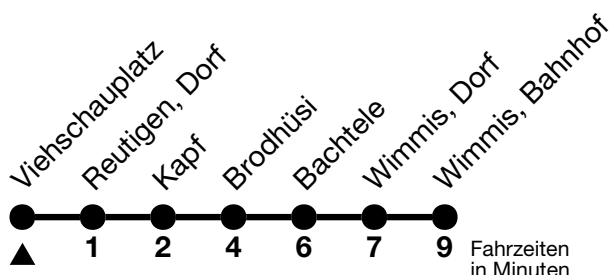

55

Viehschauplatz → Wimmis, Bahnhof

Gültig 10.12.2023 - 14.12.2024

Alle Angaben ohne Gewähr

Uhr	Montag - Freitag	Samstag	Sonn- und Feiertag
06	18 48	48	48
07	18 48	48	48
08	48	48	48
09	48	48	48
10	48	48	48
11	48	48	48
12	48	48	48
13	48	48	48
14	48	48	48
15	48	48	48
16	18 48	48	48
17	18 48	48	48
18	18 48	48	48
19	18 48	48	48
20	18	18	

Feiertage sind 25. + 26.12.2023, 01. + 02.01., 29.03. + 01.04., 09. + 20.05., 01.08.2024

VELOS: Der Veloselbstverlad ist beschränkt möglich

Ihr Fahrplan
in Echtzeit

STI Bus AG
Grabenstrasse 36
3600 Thun

Tel. 033 225 13 13
info@stibus.ch
stibus.ch