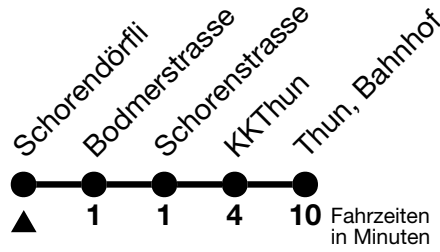

## Schorendörfli → Thun, Bahnhof

Gültig 10.12.2023 - 14.12.2024

Alle Angaben ohne Gewähr

Uhr	Montag - Freitag	Samstag	Sonn- und Feiertag
05	43		
06	16 46	16	16
07	16 46	16	16
08	16	16	16
09	16	16	16
10	16	16	16
11	16	16	16
12	16	16	16
13	16	16	16
14	16	16	16
15	16	16	16
16	16 46	16	16
17	16 46	16	16
18	16 46	16	16
19	16	16	16
20	16 46	46	

Feiertage sind 25. + 26.12.2023, 01. + 02.01., 29.03. + 01.04., 09. + 20.05., 01.08.2024  
VELOS: Der Veloselbstverlad ist beschränkt möglich

Ihr Fahrplan  
in Echtzeit

STI Bus AG  
Grabenstrasse 36  
3600 Thun