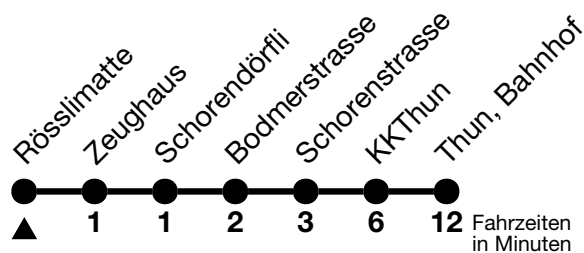

55

Rösslimatte → Thun, Bahnhof

Gültig 10.12.2023 - 14.12.2024

Alle Angaben ohne Gewähr

Uhr	Montag - Freitag	Samstag	Sonn- und Feiertag
05	41		
06	14 44	14	14
07	14 44	14	14
08	14	14	14
09	14	14	14
10	14	14	14
11	14	14	14
12	14	14	14
13	14	14	14
14	14	14	14
15	14	14	14
16	14 44	14	14
17	14 44	14	14
18	14 44	14	14
19	14	14	14
20	14 44	44	

Feiertage sind 25. + 26.12.2023, 01. + 02.01., 29.03. + 01.04., 09. + 20.05., 01.08.2024
VELOS: Der Veloselbstverlad ist beschränkt möglich

Ihr Fahrplan
in Echtzeit

STI Bus AG
Grabenstrasse 36
3600 Thun