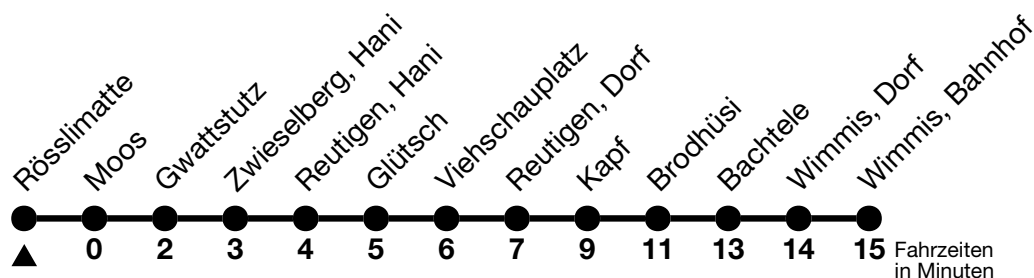

## Rösslimatte → Wimmis, Bahnhof

Gültig 10.12.2023 - 14.12.2024

Alle Angaben ohne Gewähr

Uhr	Montag - Freitag	Samstag	Sonn- und Feiertag
06	12 42	42	42
07	12 42	42	42
08	42	42	42
09	42	42	42
10	42	42	42
11	42	42	42
12	42	42	42
13	42	42	42
14	42	42	42
15	42	42	42
16	12 42	42	42
17	12 42	42	42
18	12 42	42	42
19	12 42	42	42
20	12	12	

Feiertage sind 25. + 26.12.2023, 01. + 02.01., 29.03. + 01.04., 09. + 20.05., 01.08.2024

VELOS: Der Veloselbstverlad ist beschränkt möglich

Ihr Fahrplan  
in Echtzeit

STI Bus AG  
Grabenstrasse 36  
3600 Thun