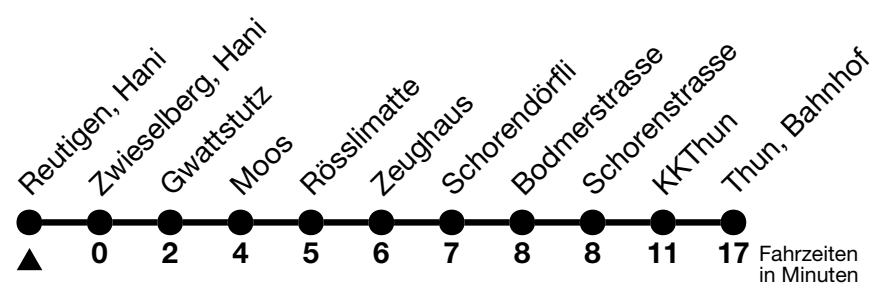

## Reutigen, Hani → Thun, Bahnhof

Gültig 10.12.2023 - 14.12.2024

Alle Angaben ohne Gewähr

Uhr	Montag - Freitag	Samstag	Sonn- und Feiertag
05	36		
06	09 39	09	09
07	09 39	09	09
08	09	09	09
09	09	09	09
10	09	09	09
11	09	09	09
12	09	09	09
13	09	09	09
14	09	09	09
15	09	09	09
16	09 39	09	09
17	09 39	09	09
18	09 39	09	09
19	09	09	09
20	09 39	39	
21	38 <sub>a</sub>	38 <sub>a</sub>	38 <sub>a</sub>
22	38 <sub>a</sub>	38 <sub>a</sub>	38 <sub>a</sub>
23	38 <sub>a</sub>	38 <sub>a</sub>	38 <sub>a</sub>

a = Rundkurs Linie 3/55 via Schorendörfli-Amsoldingen-Niederstocken-Reutigen-Zwieselberg-Thun

Feiertage sind 25. + 26.12.2023, 01. + 02.01., 29.03. + 01.04., 09. + 20.05., 01.08.2024

VELOS: Der Veloselbstverlad ist beschränkt möglich