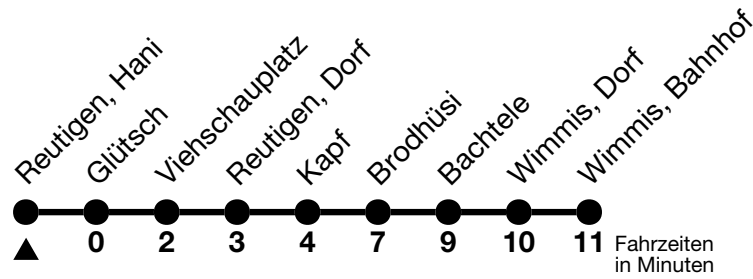

55

Reutigen, Hani → Wimmis, Bahnhof

Gültig 10.12.2023 - 14.12.2024

Alle Angaben ohne Gewähr

Uhr	Montag - Freitag	Samstag	Sonn- und Feiertag
06	16 46	46	46
07	16 46	46	46
08	46	46	46
09	46	46	46
10	46	46	46
11	46	46	46
12	46	46	46
13	46	46	46
14	46	46	46
15	46	46	46
16	16 46	46	46
17	16 46	46	46
18	16 46	46	46
19	16 46	46	46
20	16	16	

Feiertage sind 25. + 26.12.2023, 01. + 02.01., 29.03. + 01.04., 09. + 20.05., 01.08.2024

Moonliner siehe separater Fahrplan

VELOS: Der Veloselbstverlad ist beschränkt möglich

Ihr Fahrplan
in Echtzeit

STI Bus AG
Grabenstrasse 36
3600 Thun