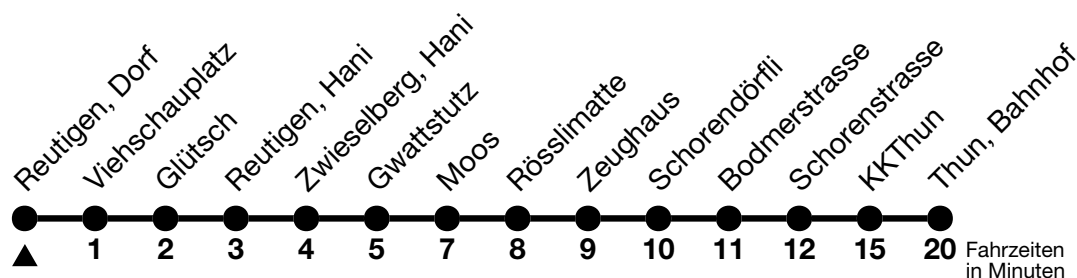

## Reutigen, Dorf → Thun, Bahnhof

Gültig 10.12.2023 - 14.12.2024

Alle Angaben ohne Gewähr

Uhr	Montag - Freitag	Samstag	Sonn- und Feiertag
05	33		
06	06 36	06	06
07	06 36	06	06
08	06	06	06
09	06	06	06
10	06	06	06
11	06	06	06
12	06	06	06
13	06	06	06
14	06	06	06
15	06	06	06
16	06 36	06	06
17	06 36	06	06
18	06 36	06	06
19	06	06	06
20	06 36	36	

Feiertage sind 25. + 26.12.2023, 01. + 02.01., 29.03. + 01.04., 09. + 20.05., 01.08.2024  
VELOS: Der Veloselbstverlad ist beschränkt möglich

Ihr Fahrplan  
in Echtzeit

STI Bus AG  
Grabenstrasse 36  
3600 Thun