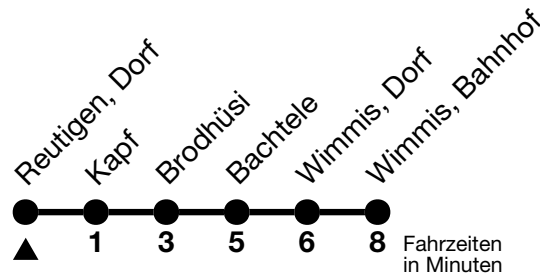

55

Reutigen, Dorf → Wimmis, Bahnhof

Gültig 10.12.2023 - 14.12.2024

Alle Angaben ohne Gewähr

Uhr	Montag - Freitag	Samstag	Sonn- und Feiertag
06	19 49	49	49
07	19 49	49	49
08	49	49	49
09	49	49	49
10	49	49	49
11	49	49	49
12	49	49	49
13	49	49	49
14	49	49	49
15	49	49	49
16	19 49	49	49
17	19 49	49	49
18	19 49	49	49
19	19 49	49	49
20	19	19	

Feiertage sind 25. + 26.12.2023, 01. + 02.01., 29.03. + 01.04., 09. + 20.05., 01.08.2024

VELOS: Der Veloselbstverlad ist beschränkt möglich

Ihr Fahrplan
in Echtzeit

STI Bus AG
Grabenstrasse 36
3600 Thun

Tel. 033 225 13 13
info@stibus.ch
stibus.ch