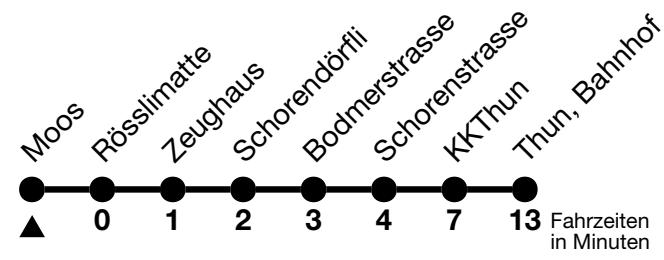

55

Moos → Thun, Bahnhof

Gültig 10.12.2023 - 14.12.2024

Alle Angaben ohne Gewähr

Uhr	Montag - Freitag	Samstag	Sonn- und Feiertag
05	41		
06	14 44	14	14
07	14 44	14	14
08	14	14	14
09	14	14	14
10	14	14	14
11	14	14	14
12	14	14	14
13	14	14	14
14	14	14	14
15	14	14	14
16	14 44	14	14
17	14 44	14	14
18	14 44	14	14
19	14	14	14
20	14 44	44	

Feiertage sind 25. + 26.12.2023, 01. + 02.01., 29.03. + 01.04., 09. + 20.05., 01.08.2024

VELOS: Der Veloselbstverlad ist beschränkt möglich

Ihr Fahrplan
in Echtzeit

STI Bus AG
Grabenstrasse 36
3600 Thun

Tel. 033 225 13 13
info@stibus.ch
stibus.ch