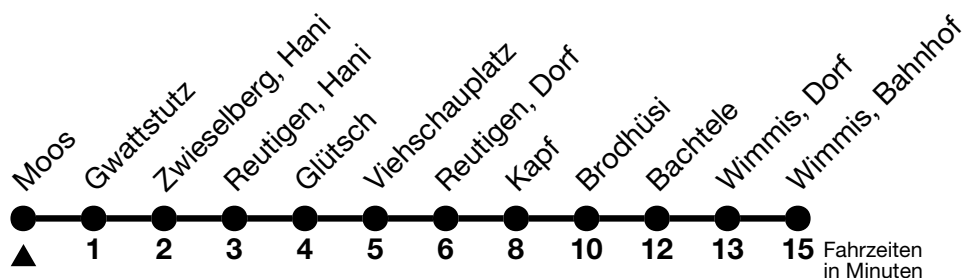

55

Moos → Wimmis, Bahnhof

Gültig 10.12.2023 - 14.12.2024

Alle Angaben ohne Gewähr

Uhr	Montag - Freitag	Samstag	Sonn- und Feiertag
06	13 43	43	43
07	13 43	43	43
08	43	43	43
09	43	43	43
10	43	43	43
11	43	43	43
12	43	43	43
13	43	43	43
14	43	43	43
15	43	43	43
16	13 43	43	43
17	13 43	43	43
18	13 43	43	43
19	13 43	43	43
20	13	13	

Feiertage sind 25. + 26.12.2023, 01. + 02.01., 29.03. + 01.04., 09. + 20.05., 01.08.2024

VELOS: Der Veloselbstverlad ist beschränkt möglich

Ihr Fahrplan
in Echtzeit

STI Bus AG
Grabenstrasse 36
3600 Thun

Tel. 033 225 13 13
info@stibus.ch
stibus.ch