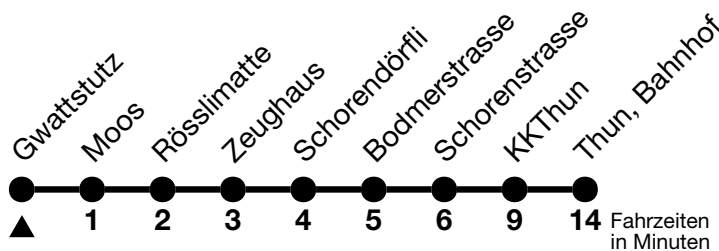

55

Gwattstutz → Thun, Bahnhof

Gültig 10.12.2023 - 14.12.2024

Alle Angaben ohne Gewähr

Uhr	Montag - Freitag	Samstag	Sonn- und Feiertag
05	39		
06	12 42	12	12
07	12 42	12	12
08	12	12	12
09	12	12	12
10	12	12	12
11	12	12	12
12	12	12	12
13	12	12	12
14	12	12	12
15	12	12	12
16	12 42	12	12
17	12 42	12	12
18	12 42	12	12
19	12	12	12
20	12 42	42	
21	40 _a	40 _a	40 _a
22	40 _a	40 _a	40 _a
23	40 _a	40 _a	40 _a

a = Rundkurs Linie 3/55 via Schorendörfli-Amsoldingen-Niederstocken-Reutigen-Zwieselberg-Thun

Feiertage sind 25. + 26.12.2023, 01. + 02.01., 29.03. + 01.04., 09. + 20.05., 01.08.2024

VELOS: Der Veloselbstverlad ist beschränkt möglich