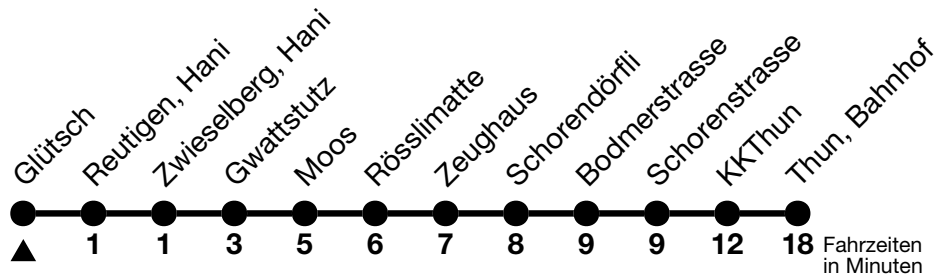

## Glütsch → Thun, Bahnhof

Gültig 10.12.2023 - 14.12.2024

Alle Angaben ohne Gewähr

Uhr	Montag - Freitag	Samstag	Sonn- und Feiertag
05	35		
06	08 38	08	08
07	08 38	08	08
08	08	08	08
09	08	08	08
10	08	08	08
11	08	08	08
12	08	08	08
13	08	08	08
14	08	08	08
15	08	08	08
16	08 38	08	08
17	08 38	08	08
18	08 38	08	08
19	08	08	08
20	08 38	38	
21	38 <sub>a</sub>	38 <sub>a</sub>	38 <sub>a</sub>
22	38 <sub>a</sub>	38 <sub>a</sub>	38 <sub>a</sub>
23	38 <sub>a</sub>	38 <sub>a</sub>	38 <sub>a</sub>

a = Rundkurs Linie 3/55 via Schorendörfli-Amsoldingen-Niederstocken-Reutigen-Zwieselberg-Thun

Feiertage sind 25. + 26.12.2023, 01. + 02.01., 29.03. + 01.04., 09. + 20.05., 01.08.2024

VELOS: Der Veloselbstverlad ist beschränkt möglich