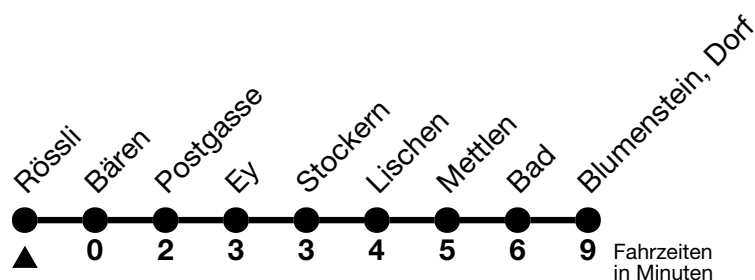

53

Rössli → Blumenstein, Dorf

Gültig 10.12.2023 - 14.12.2024

Alle Angaben ohne Gewähr

Uhr	Montag - Freitag	Samstag	Sonn- und Feiertag
05	54 _a	54 _a	
06	15 49	15 45	45
07	15 49	45	45
08	45	45	45
09	45	45	45
10	45	45	45
11	45	45	45
12	25 45	45	45
13	25 45	45	45
14	45	45	45
15	45	45	45
16	25 45	45	45
17	25 45	45	45
18	25 45	45	45
19	25 45	45	45

a = Fährt bis Wattenwil, Postgasse

Feiertage sind 25. + 26.12.2023, 01. + 02.01., 29.03. + 01.04., 09. + 20.05., 01.08.2024

VELOS: Der Veloselbstverlad ist beschränkt möglich

Ihr Fahrplan
in Echtzeit

STI Bus AG
Grabenstrasse 36
3600 Thun