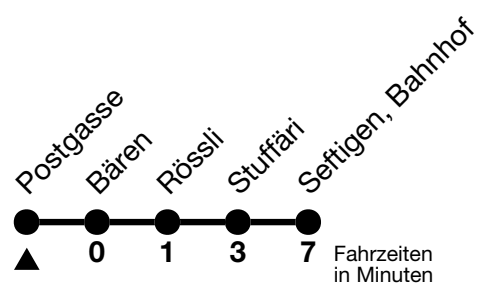

## Postgasse → Seftigen, Bahnhof

Gültig 10.12.2023 - 14.12.2024

Alle Angaben ohne Gewähr

Uhr	Montag - Freitag	Samstag	Sonn- und Feiertag
05	38 58	38 58	
06	38 59	28	28
07	38	30	30
08	29	30	30
09	29	30	30
10	29	30	30
11	29	30	30
12	08 29	30	30
13	08 29	30	30
14	29	30	30
15	29	30	30
16	08 29	30	30
17	08 29	30	30
18	08 29	30	30
19	08 29	30	30

Feiertage sind 25. + 26.12.2023, 01. + 02.01., 29.03. + 01.04., 09. + 20.05., 01.08.2024

VELOS: Der Veloselbstverlad ist beschränkt möglich

Ihr Fahrplan  
in Echtzeit

STI Bus AG  
Grabenstrasse 36  
3600 Thun