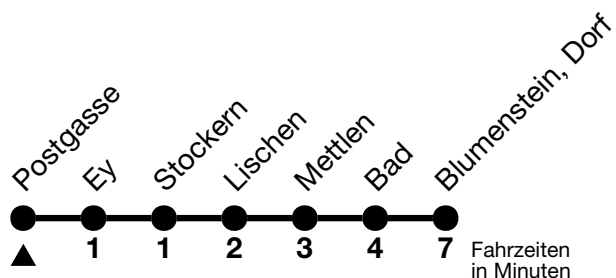

53

Postgasse → Blumenstein, Dorf

Gültig 10.12.2023 - 14.12.2024

Alle Angaben ohne Gewähr

Uhr	Montag - Freitag	Samstag	Sonn- und Feiertag
06	17 51	17 47	47
07	17 51	47	47
08	47	47	47
09	47	47	47
10	47	47	47
11	47	47	47
12	29 47	47	47
13	29 47	47	47
14	47	47	47
15	47	47	47
16	29 47	47	47
17	28 47	47	47
18	27 47	47	47
19	29 47	47	47

Feiertage sind 25. + 26.12.2023, 01. + 02.01., 29.03. + 01.04., 09. + 20.05., 01.08.2024

VELOS: Der Veloselbstverlad ist beschränkt möglich

Ihr Fahrplan
in Echtzeit

STI Bus AG
Grabenstrasse 36
3600 Thun

Tel. 033 225 13 13
info@stibus.ch
stibus.ch